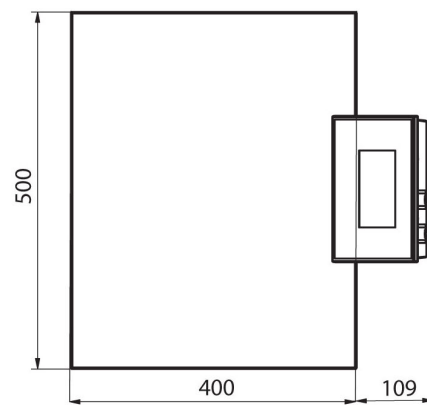

### Parametri metrologici

Portata massima [Max]	150 kg
Portata minima [Min]	1 kg
Divisione [d]	50 g
Campo di tara	-150 kg
Massima leggibilità per bilance non verificate	5 g
Classe OIML	III

Parametri fisici	
Display	5" graphic colour
Dimensione piatto	500×400 mm
Dimensioni del pacco	720×620×210 mm
Peso netto	12,8 kg
Peso lordo	14,8 kg
Costruzione	
Punteggio IP	IP 65 construction, IP 43 terminal
Costruzione	mild steel St3S
Materiale da pesata	Stainless steel AISI304
Interfaccia di comunicazione	
Interfaccia	2×RS232, USB-A, USB-B, Ethernet, 4 IN / 4 OUT (digital), Wi-Fi
Parametri elettrici	
Alimentatore	100 – 240 V AC 50/60 Hz
Massimo assorbimento elettrico	10 W
Alimentatore opzionale	internal rechargeable battery
Tempo operativo delle batterie	operation time up to 5 h
Environmental conditions	
Ambiente di lavoro	-10 – +40 °C

## Device dimensions

C32.C2.R

C32.C2.K

C32.C2.M