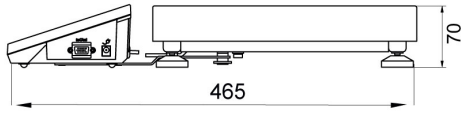

Cihaz boyutları

F1 version