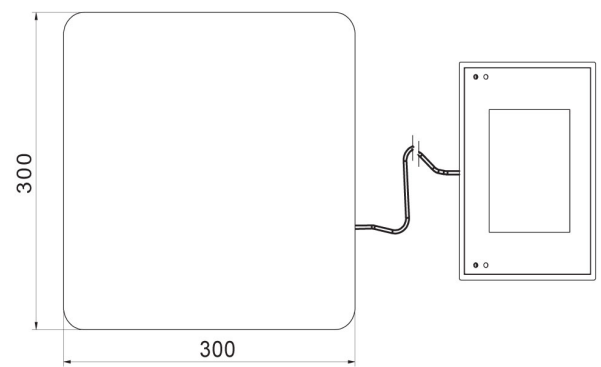

### Parámetros metrológicos

Maxima capacidad [Max]	3 kg
Minima capacidad	20 g
Legibilidad [d]	1 g
Rango de tara	-3 kg
Legibilidad máxima para las balanzas no verificadas	0,1 g
Clase OIML	III

Parámetros físicos	
Pantalla	5" gráfico color
Longitud del cable	1 m
Dimensión de platillo	195×195 mm
Dimensiones de embalaje	530×310×150 mm
Masa neta	3,4 kg
Masa bruta	4 kg
Construcción	
Grado de protección	IP 43
Chasis	material ABS
Material del platillo	Acero inoxidable AISI304
Interface de comunicación	
Conectividad	2×RS232, USB-A, USB-B, Ethernet, 4 IN / 4 OUT (digitales), Wi-Fi
Parámetros electricos	
Alimentacion	100 – 240 V AC 50/60 Hz
Consumo máximo de potencia	10 W
Corriente de alimentación adicional	batería interna
Horas de trabajo con baterias	5 horas
Condiciones ambientales	
Temperatura de trabajo	-10 – +40 °C

# Dimensiones de aparato

C32.D2

C32.F1.R

C32.F1.M

C32.F1.K