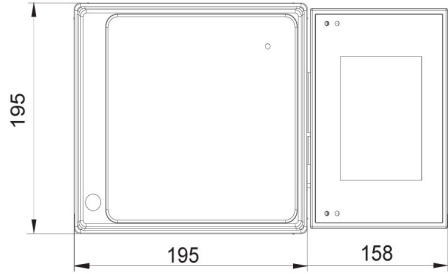

Dimensiones de aparato

C32.D2