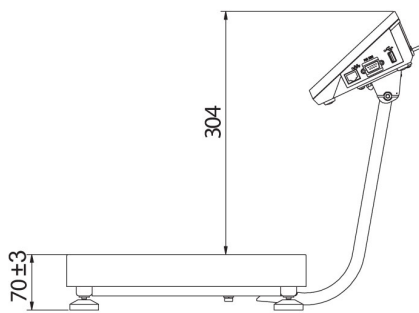

Dimensiones de aparato

C32.D2

C32.F1.M