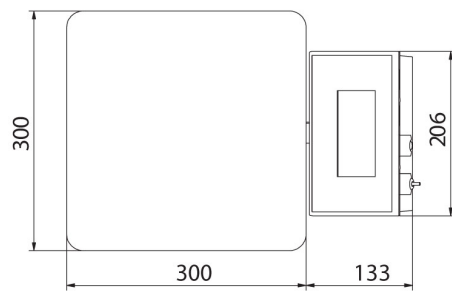

Dimensiones de aparato

C32.D2

C32.F1.M