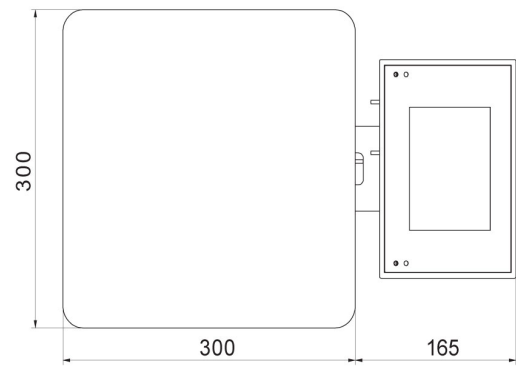

Dimensiones de aparato

C32.D2

C32.F1.R

C32.F1.M