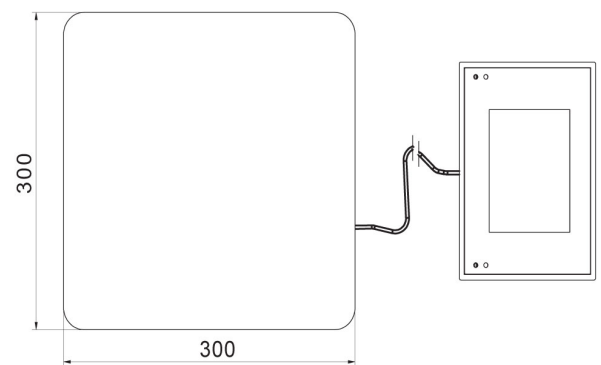

Parametri fisici	
Display	5" graphic colour
Lunghezza del cavo	1 m
Dimensione piatto	195×195 mm
Dimensioni del pacco	530×310×150 mm
Peso net	3,4 kg
Peso lordo	4,3 kg
Costruzione	
Punteggio IP	IP 43
Struttura	ABS plastic
Materiale da pesata	Stainless steel AISI304
Interfaccia di comunicazione	
Interfaccia	2×RS232, USB-A, USB-B, Ethernet, 4 IN / 4 OUT (digital), Wi-Fi
Parametri elettrici	
Alimentatore	100 – 240 V AC 50/60 Hz
Massimo assorbimento elettrico	10 W
Alimentatore opzionale	internal rechargeable battery
Tempo operativo delle batterie	operation time up to 5 h
Environmental conditions	
Ambiente di lavoro	-10 – +40 °C

Device dimensions

C32.D2

C32.F1.R

C32.F1.M

C32.F1.K