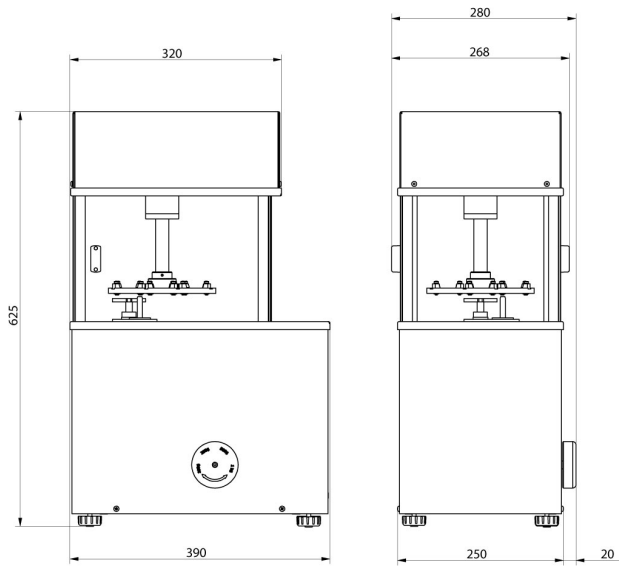

Paramètros físicos	
Almacén de pesas	4
Dimensión de platillo	ø75 mm
Dimensiones de la unidad de pesaje	385×215×600 mm
Dimensiones de la unidad de control	249×170×72 mm
Dimensiones de camara corta aires	560×340×665 mm
Dimensiones de embalaje	860×800×560 mm
Dimensiones del embalaje cubierta	950×420×630 mm
Masa neta	69 kg
Masa bruta	96 kg
Pesas de lastre interiores	semiautomáticos
Pesas de lastre exteriores	-
Interface de comunicación	
Conectividad	2×USB-A, USB-C, HDMI, Ethernet, Wi-Fi, Hotspot
Parámetros electricos	
Alimentacion	100 – 240 V AC 50/60 Hz
Condiciones ambientales	
Temperatura de trabajo	+15 ÷ +30 °C
Ritmo de cambios de temperatura de trabajo	±0,5°C/12h (±0,3°C/4h)
Humedad relativa de aire	40% ÷ 60%
Ritmo de cambios de humedad relativa	±5%/12h (3%/4h)

Programas

- RAD Key [WX-010-0005]
- RMCS System Network Management of Calibration Process [WX-010-0048]

- RMCS Lite [WX-010-0164]

Dimensiones de aparato

AK-4/100, AK-4/1000,
AK-4/1000.1

AK-4/2000, AK-4/5000,
AK-4/5000.1