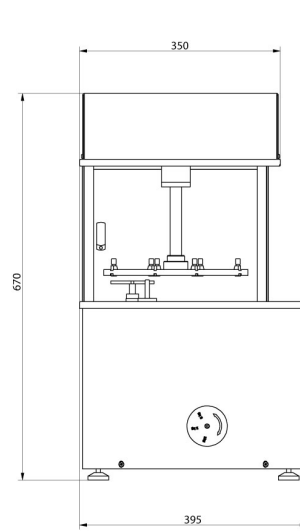

Paramètros físicos	
Almacén de pesas	4
Dimensión de platillo	ø75 mm
Dimensiones de la unidad de pesaje	385×215×600 mm
Dimensiones de la unidad de control	249×170×72 mm
Dimensiones de camara corta aires	560×340×665 mm
Dimensiones de embalaje	860×800×560 mm
Dimensiones del embalaje cubierta	950×420×630 mm
Masa neta	69 kg
Masa bruta	96 kg
Pesas de lastre interiores	semiautomáticos
Pesas de lastre exteriores	-
Interface de comunicación	
Conectividad	2×USB-A, USB-C, HDMI, Ethernet, Wi-Fi, Hotspot
Parámetros electricos	
Alimentacion	100 – 240 V AC 50/60 Hz
Condiciones ambientales	
Temperatura de trabajo	+15 ÷ +30 °C
Ritmo de cambios de temperatura de trabajo	±0,5°C/12h (±0,3°C/4h)
Humedad relativa de aire	40% ÷ 60%
Ritmo de cambios de humedad relativa	±5%/12h (3%/4h)

Programas

- RAD Key [WX-010-0005]
- RMCS System Network Management of Calibration Process [WX-010-0048]

- RMCS Lite [WX-010-0164]

Dimensiones de aparato

AK-4/100, AK-4/1000,
AK-4/1000.1

AK-4/2000, AK-4/5000,
AK-4/5000.1