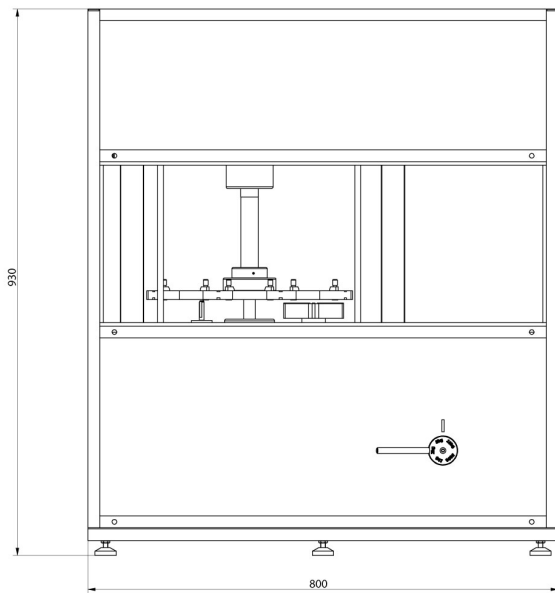

Paramètros físicos	
Almacén de pesas	4
Dimensión de platillo	ø75 mm
Dimensiones de la unidad de pesaje	385×215×600 mm
Dimensiones de la unidad de control	249×170×72 mm
Dimensiones de camara corta aires	560×340×665 mm
Dimensiones de embalaje	860×800×560 mm
Dimensiones del embalaje cubierta	950×420×630 mm
Masa neta	69 kg
Masa bruta	96 kg
Pesas de lastre interiores	semiautomáticos
Pesas de lastre exteriores	-
Interface de comunicación	
Conectividad	2×USB-A, USB-C, HDMI, Ethernet, Wi-Fi, Hotspot
Parámetros electricos	
Alimentacion	100 – 240 V AC 50/60 Hz
Condiciones ambientales	
Temperatura de trabajo	+15 ÷ +30 °C
Ritmo de cambios de temperatura de trabajo	±0,5°C/12h (±0,3°C/4h)
Humedad relativa de aire	40% ÷ 60%
Ritmo de cambios de humedad relativa	±5%/12h (3%/4h)

Programas

- RAD Key [WX-010-0005]
- RMCS System Network Management of Calibration Process [WX-010-0048]

- RMCS Lite [WX-010-0164]

Dimensiones de aparato

AK-4/100, AK-4/1000,
AK-4/1000.1

AK-4/2000, AK-4/5000,
AK-4/5000.1