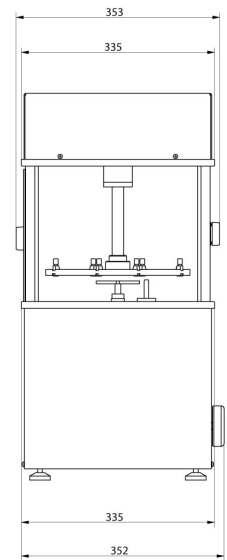

Paramètros físicos	
Almacén de pesas	4
Dimensión de platillo	ø75 mm
Dimensiones de la unidad de pesaje	385×215×600 mm
Dimensiones de la unidad de control	249×170×72 mm
Dimensiones de camara corta aires	560×340×665 mm
Dimensiones de embalaje	860×800×560 mm
Dimensiones del embalaje cubierta	950×420×630 mm
Masa neta	69 kg
Masa bruta	96 kg
Pesas de lastre interiores	semiautomáticos
Pesas de lastre exteriores	-
Interface de comunicación	
Conectividad	2×USB-A, USB-C, HDMI, Ethernet, Wi-Fi, Hotspot
Parámetros electricos	
Alimentacion	100 – 240 V AC 50/60 Hz
Condiciones ambientales	
Temperatura de trabajo	+15 ÷ +30 °C
Ritmo de cambios de temperatura de trabajo	±0,5°C/12h (±0,3°C/4h)
Humedad relativa de aire	40% ÷ 60%
Ritmo de cambios de humedad relativa	±5%/12h (3%/4h)

Programas

- RAD Key [WX-010-0005]
- RMCS System Network Management of Calibration Process [WX-010-0048]

- RMCS Lite [WX-010-0164]

Dimensiones de aparato

AK-4/100, AK-4/1000,
AK-4/1000.1

AK-4/2000, AK-4/5000,
AK-4/5000.1