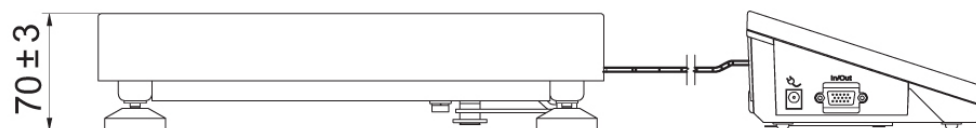

デバイスの寸法

WPY F1/K