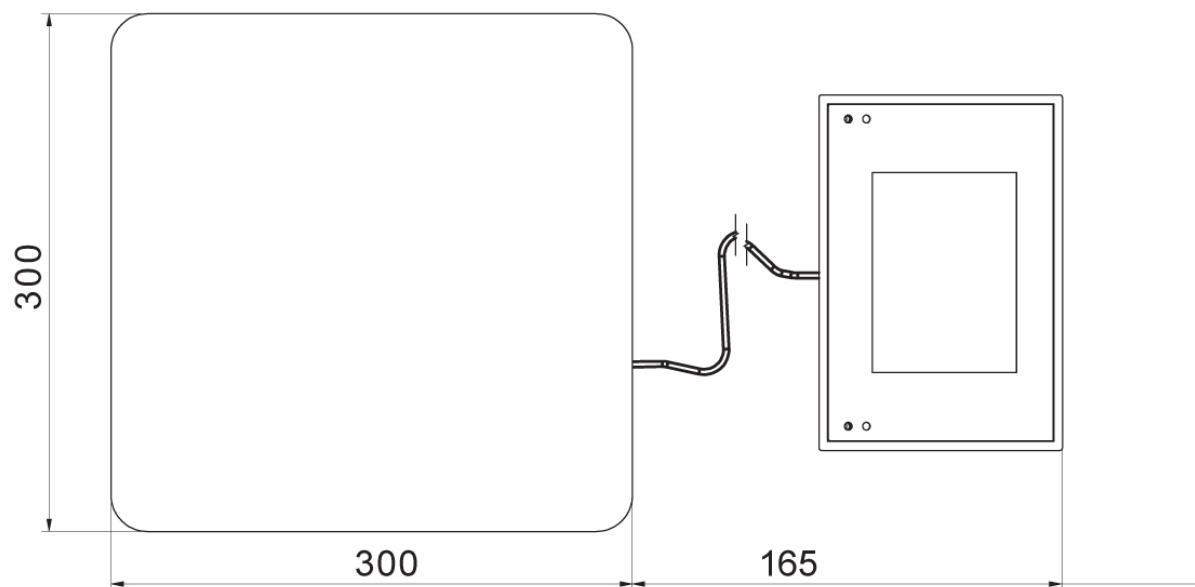

デバイスの寸法

WPY F1/K