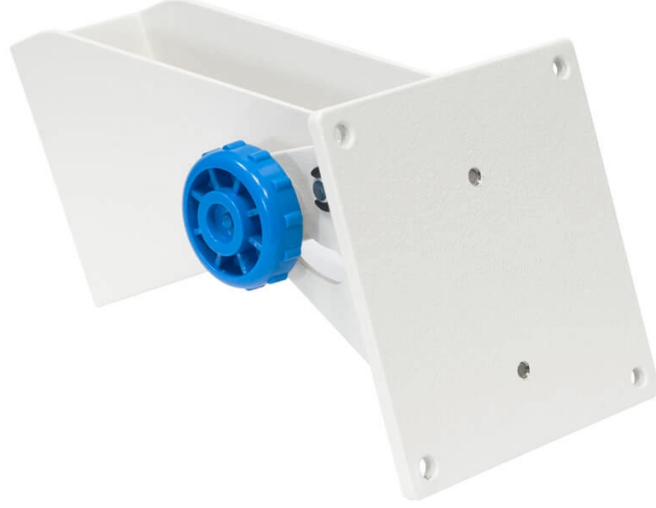

More information on the website
radwag.com/tr/info,w1,02N

5Y / PUE CY10 Terminali için ayarlanabilir duvar braketi

The drawings, photos and graphics used are for illustrative purposes only.

Genel Açıklama

5Y/ PUE CY10 serisi terminallerin duvara kolayca montajı için tasarlanmış duvar montaj kiti.

İle uyumlu

5Y.PM Hassas Teraziler
PUK için CY10 terazileri

CY10 Çok Fonksiyonlu Terazi
CY10 Hassas Teraziler

Cihaz boyutları