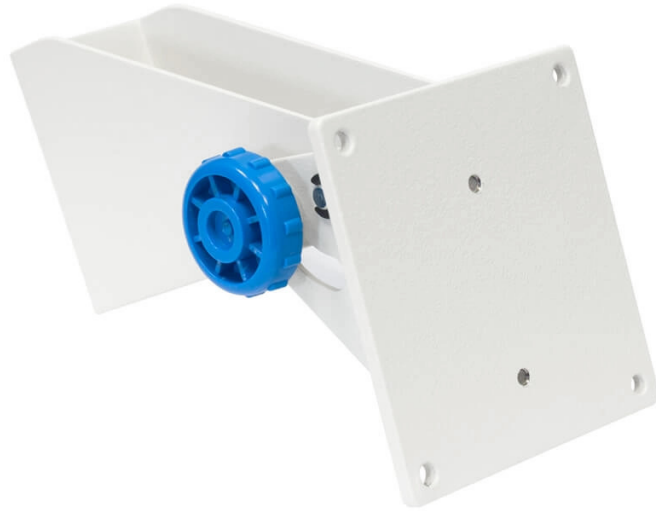

More information on the website
radwag.com/ja/info,w1,02N

5Y / PUE CY10用 調整式ウォールブラケット

WX-002-0131

The drawings, photos and graphics used are for illustrative purposes only.

概要

壁面取付キットは、5Y / PUE CY10

ターミナルを垂直面に取り付けるために設計されています。このキットにより、ターミナルの角度（チルト）調整が可能となります。

互換性あり (Additional Fee)

5Y.PM 上皿天秤
PGC用CY10スケール

CY10 多機能はかり
CY10 上皿天秤

デバイスの寸法