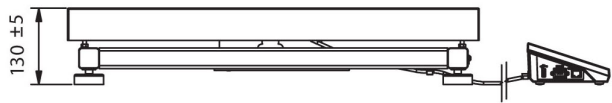

C32.C3.K

C32.C3.M