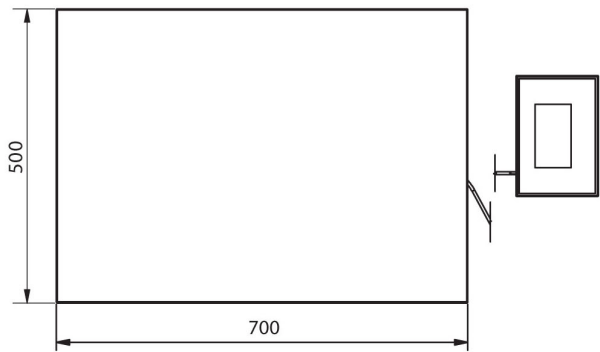

C32.C3.K

C32.C3.M