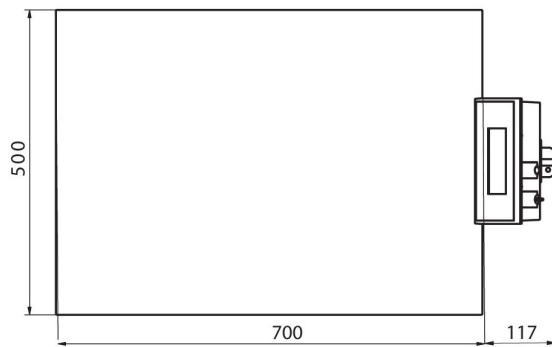

C32.C3.K

C32.C3.M