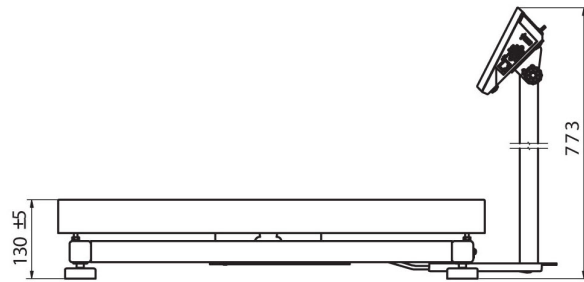

C32.C3.K

C32.C3.M