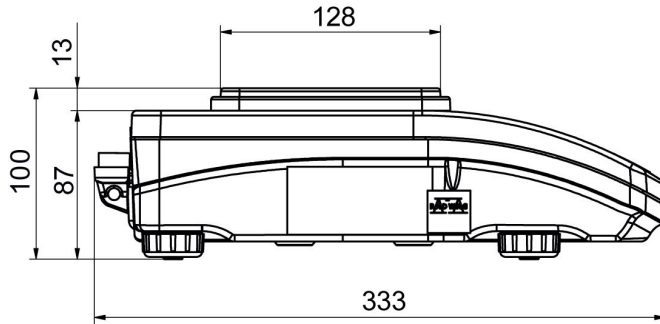

- R Panel [WX-010-0187]
- R-Lab [WX-010-0080]

Cihaz boyutları

PS R, d = 1mg

PS R, d = 10 mg

PS R.M, d = 10 mg