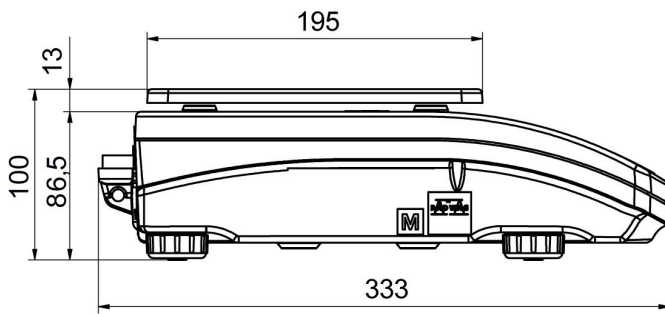

- R Panel [WX-010-0187]
- R-Lab [WX-010-0080]

Cihaz boyutları

PS R, d = 1mg

PS R, d = 10 mg

PS R.M, d = 10 mg