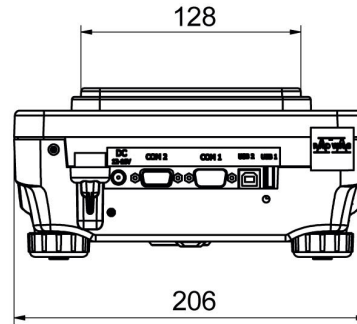

RS 232, RS 485 cables
Display
Fiş yazıcı
Koruyucu kapak
RS 232, RS 485 Kabloları
Panel altı tartım
Kablolar RS 232 (Teraziler - Yazıcı)

Yazılım (Additional Fee)

- RAD Key [WX-010-0005]
- Alibi Okuyucu PC Yazılımı [WX-010-0114]
- RADWAG Development Studio [WX-010-0104]

- R Panel [WX-010-0187]
- R-Lab [WX-010-0080]

Cihaz boyutları

PS R, d = 1mg

PS R, d = 10 mg

PS R.M, d = 10 mg