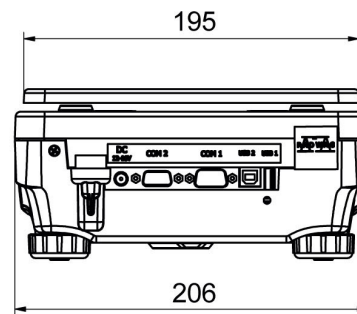

- R Panel [WX-010-0187]
- R-Lab [WX-010-0080]

Cihaz boyutları

PS R, d = 1mg

PS R, d = 10 mg

PS R.M, d = 10 mg