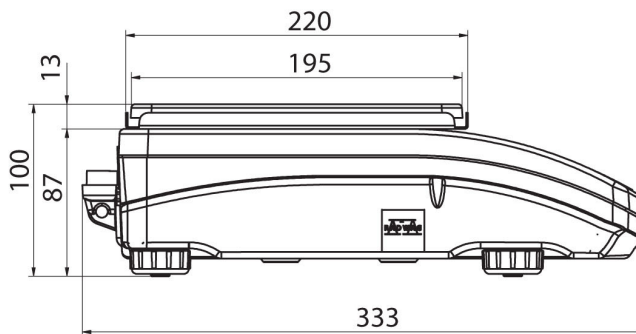

- R Panel [WX-010-0187]
- R-Lab [WX-010-0080]

Cihaz boyutları

PS R, d = 1mg

PS R, d = 10 mg

PS R.M, d = 10 mg