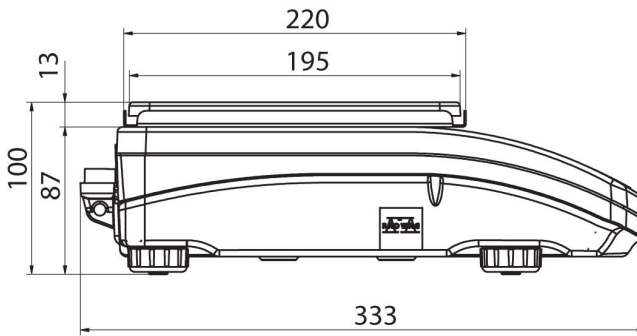

Metrolojik parametreler	
Minimum standart ağırlığı (USP)	1 g
Minimum standart ağırlığı (U=1%, k=2)	0,1 g
Doğrusallık	±2 / 20 mg
Kararlılık süresi	2 / 1,5 s
Ayarlama	dahili (otomatik)
OIML sınıfı	II
Duyarlılık sıcaklık kayması	$2 \times 10^{-6} / ^\circ C \times Rt$
Fiziksel parametreler	
Tesviye sistemi	manualny
Display	LCD (aydınlatma ile)
Kiti bileşenleri	Teraziler, tartım kefesi, tartım kefesi kapağı, topraklama alt bilgi x1, alt bilgi x3, güç adaptörü.
Tartım kefesi boyutları	128x128 mm
Ambalaj boyutları	475x380x345 mm
Net ağırlık	3,9 kg
Brüt ağırlık	6 kg
Konstrüksiyon	
IP Sınıfı	IP 43
Haberleşme arayüzler	
Haberleşme arayüzü	2xRS232 ¹ , USB-A, USB-B, Wi-Fi (opsiyon)
Elektrik parametreleri	
Güç kaynağı	Adapter: 100 – 240V AC 50/60Hz 0,6A; 12V DC 1,2A Teraziler: 12 – 15V DC 0,4A max
Güç tüketimi	4 W
Çevresel koşullar	
Çalıştırma sıcaklığı	+10 ÷ +40 °C
Atmosferik nem	40% ÷ 80%

Cihaz boyutları

PS R, d = 1mg

PS R, d = 10 mg

PS R.M, d = 10 mg