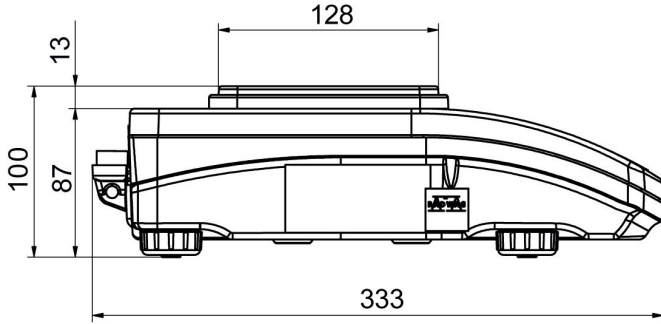

Yazılım

- RAD Key [WX-010-0005]
- Alibi Okuyucu PC Yazılımı [WX-010-0114]
- RADWAG Development Studio [WX-010-0104]
- R Panel [WX-010-0187]
- R-Lab [WX-010-0080]

Cihaz boyutları

PS R, d = 1mg