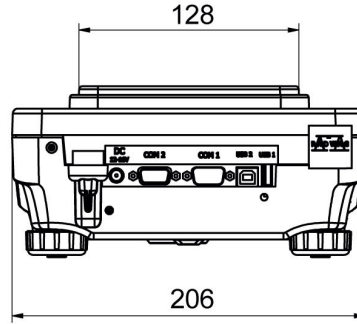

PS R, d = 10 mg