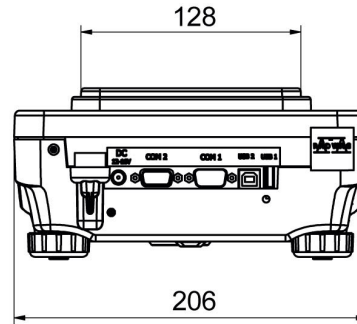

| Metrolojik parametreler | |
|---------------------------------------|---|
| Minimum standart ağırlığı (USP) | 1 g |
| Minimum standart ağırlığı (U=1%, k=2) | 0,1 g |
| Doğrusallık | ±3 mg |
| Kararlılık süresi | 2 s |
| Ayarlama | internal (automatic) |
| OIML sınıfı | II |
| Duyarlılık sıcaklık kayması | $2 \times 10^{-6} / ^\circ C \times R_t$ |
| Fiziksel parametreler | |
| Tesviye sistemi | manualny |
| Display | LCD (backlit) |
| Kiti bileşenleri | Balance, weighing pan, weighing pan shield, grounding bumper x1, bumper x3, power supply. |
| Tartım kefi boyutları | 128x128 mm |
| Ambalaj boyutları | 475x380x345 mm |
| Net ağırlık | 3,9 kg |
| Brüt ağırlık | 5 kg |
| Konstrüksiyon | |
| IP Sınıfı | IP 43 |
| Haberleşme arayüzler | |
| Haberleşme arayüzü | 2xRS232 ¹ , USB-A, USB-B, Wi-Fi (option) |
| Elektrik parametreleri | |
| Güç kaynağı | Adapter: 100 – 240V AC 50/60Hz 0,6A; 12V DC 1,2A Balance: 12 – 15V DC 0,4A max |
| Güç tüketimi | 4 W |
| Çevresel koşullar | |
| Çalıştırma sıcaklığı | +10 ÷ +40 °C |
| Atmosferik nem | 40% ÷ 80% |

RS 232, RS 485 cables
Display
Draft Shield
Fiş yazıcı
Koruyucu kapak
RS 232, RS 485 Kabloları
Under-pan weighing
Kablolar RS 232 (Teraziler - Yazıcı)

Yazılım

- RAD Key [WX-010-0005]
- Alibi Okuyucu PC Yazılımı [WX-010-0114]
- RADWAG Development Studio [WX-010-0104]

- R Panel [WX-010-0187]
- R-Lab [WX-010-0080]

Cihaz boyutları

PS R, d = 1mg

PS R, d = 10 mg

PS R.M, d = 10 mg