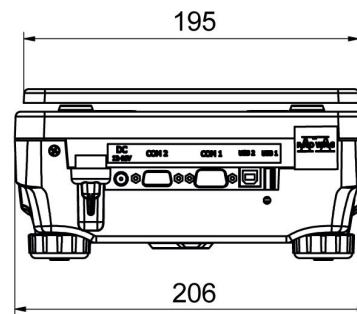

| Metrolojik parametreler | |
|---------------------------------------|---|
| Minimum standart ağırlığı (USP) | 1 g |
| Minimum standart ağırlığı (U=1%, k=2) | 0,1 g |
| Doğrusallık | ±3 mg |
| Kararlılık süresi | 2 s |
| Ayarlama | internal (automatic) |
| OIML sınıfı | II |
| Duyarlılık sıcaklık kayması | $2 \times 10^{-6} / ^\circ C \times R_t$ |
| Fiziksel parametreler | |
| Tesviye sistemi | manualny |
| Display | LCD (backlit) |
| Kiti bileşenleri | Balance, weighing pan, weighing pan shield, grounding bumper x1, bumper x3, power supply. |
| Tartım kefi boyutları | 128x128 mm |
| Ambalaj boyutları | 475x380x345 mm |
| Net ağırlık | 3,9 kg |
| Brüt ağırlık | 5 kg |
| Konstrüksiyon | |
| IP Sınıfı | IP 43 |
| Haberleşme arayüzler | |
| Haberleşme arayüzü | 2xRS232 ¹ , USB-A, USB-B, Wi-Fi (option) |
| Elektrik parametreleri | |
| Güç kaynağı | Adapter: 100 – 240V AC 50/60Hz 0,6A; 12V DC 1,2A Balance: 12 – 15V DC 0,4A max |
| Güç tüketimi | 4 W |
| Çevresel koşullar | |
| Çalıştırma sıcaklığı | +10 ÷ +40 °C |
| Atmosferik nem | 40% ÷ 80% |

- R Panel [WX-010-0187]
- R-Lab [WX-010-0080]

Cihaz boyutları

PS R, d = 1mg

PS R, d = 10 mg

PS R.M, d = 10 mg