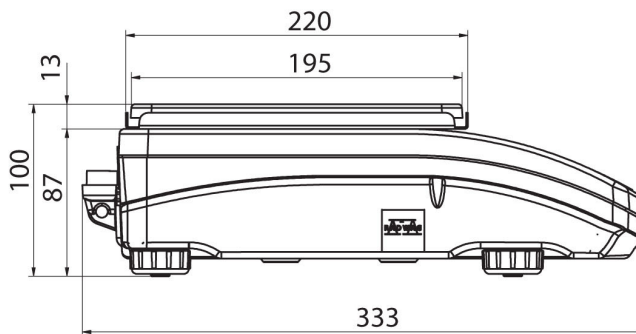

| Metrolojik parametreler | |
|---------------------------------------|---|
| Minimum standart ağırlığı (USP) | 1 g |
| Minimum standart ağırlığı (U=1%, k=2) | 0,1 g |
| Doğrusallık | ±3 mg |
| Kararlılık süresi | 2 s |
| Ayarlama | internal (automatic) |
| OIML sınıfı | II |
| Duyarlılık sıcaklık kayması | $2 \times 10^{-6} / ^\circ C \times R_t$ |
| Fiziksel parametreler | |
| Tesviye sistemi | manualny |
| Display | LCD (backlit) |
| Kiti bileşenleri | Balance, weighing pan, weighing pan shield, grounding bumper x1, bumper x3, power supply. |
| Tartım kefi boyutları | 128x128 mm |
| Ambalaj boyutları | 475x380x345 mm |
| Net ağırlık | 3,9 kg |
| Brüt ağırlık | 5 kg |
| Konstrüksiyon | |
| IP Sınıfı | IP 43 |
| Haberleşme arayüzler | |
| Haberleşme arayüzü | 2xRS232 ¹ , USB-A, USB-B, Wi-Fi (option) |
| Elektrik parametreleri | |
| Güç kaynağı | Adapter: 100 – 240V AC 50/60Hz 0,6A; 12V DC 1,2A Balance: 12 – 15V DC 0,4A max |
| Güç tüketimi | 4 W |
| Çevresel koşullar | |
| Çalıştırma sıcaklığı | +10 ÷ +40 °C |
| Atmosferik nem | 40% ÷ 80% |

- R Panel [WX-010-0187]
- R-Lab [WX-010-0080]

Cihaz boyutları

PS R, d = 1mg

PS R, d = 10 mg

PS R.M, d = 10 mg