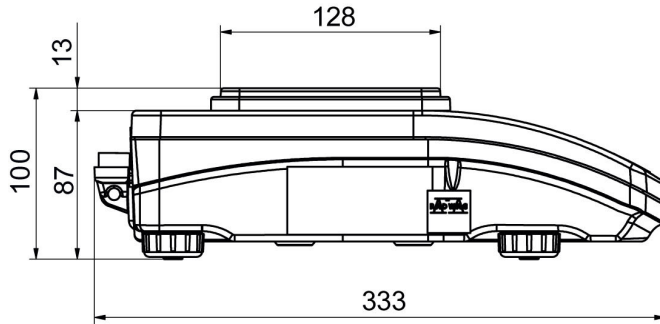

| Metrolojik parametreler | |
|---------------------------------------|---|
| Minimum standart ağırlığı (USP) | 1 g |
| Minimum standart ağırlığı (U=1%, k=2) | 0,1 g |
| Doğrusallık | ±3 mg |
| Kararlılık süresi | 2 s |
| Ayarlama | internal (automatic) |
| OIML sınıfı | II |
| Duyarlılık sıcaklık kayması | $2 \times 10^{-6} / ^\circ C \times R_t$ |
| Fiziksel parametreler | |
| Tesviye sistemi | manualny |
| Display | LCD (backlit) |
| Kiti bileşenleri | Balance, weighing pan, weighing pan shield, grounding bumper x1, bumper x3, power supply. |
| Tartım kefi boyutları | 128x128 mm |
| Ambalaj boyutları | 475x380x345 mm |
| Net ağırlık | 3,9 kg |
| Brüt ağırlık | 5 kg |
| Konstrüksiyon | |
| IP Sınıfı | IP 43 |
| Haberleşme arayüzler | |
| Haberleşme arayüzü | 2xRS232 ¹ , USB-A, USB-B, Wi-Fi (option) |
| Elektrik parametreleri | |
| Güç kaynağı | Adapter: 100 – 240V AC 50/60Hz 0,6A; 12V DC 1,2A Balance: 12 – 15V DC 0,4A max |
| Güç tüketimi | 4 W |
| Çevresel koşullar | |
| Çalıştırma sıcaklığı | +10 ÷ +40 °C |
| Atmosferik nem | 40% ÷ 80% |

- R Panel [WX-010-0187]
- R-Lab [WX-010-0080]

Cihaz boyutları

PS R, d = 1mg

PS R, d = 10 mg

PS R.M, d = 10 mg