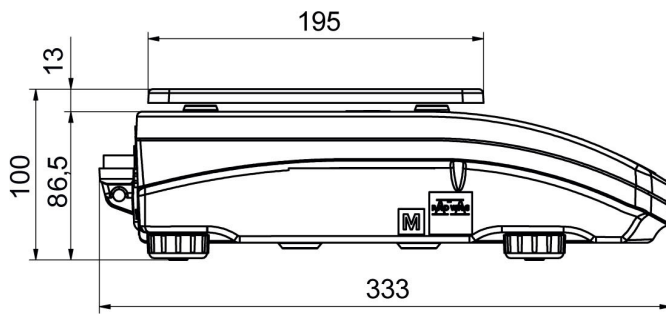

| Metrolojik parametreler | |
|---------------------------------------|---|
| Minimum standart ağırlığı (USP) | 1 g |
| Minimum standart ağırlığı (U=1%, k=2) | 0,1 g |
| Doğrusallık | ±3 mg |
| Kararlılık süresi | 2 s |
| Ayarlama | internal (automatic) |
| OIML sınıfı | II |
| Duyarlılık sıcaklık kayması | $2 \times 10^{-6} / ^\circ C \times R_t$ |
| Fiziksel parametreler | |
| Tesviye sistemi | manualny |
| Display | LCD (backlit) |
| Kiti bileşenleri | Balance, weighing pan, weighing pan shield, grounding bumper x1, bumper x3, power supply. |
| Tartım kefi boyutları | 128x128 mm |
| Ambalaj boyutları | 475x380x345 mm |
| Net ağırlık | 3,9 kg |
| Brüt ağırlık | 5 kg |
| Konstrüksiyon | |
| IP Sınıfı | IP 43 |
| Haberleşme arayüzler | |
| Haberleşme arayüzü | 2xRS232 ¹ , USB-A, USB-B, Wi-Fi (option) |
| Elektrik parametreleri | |
| Güç kaynağı | Adapter: 100 – 240V AC 50/60Hz 0,6A; 12V DC 1,2A Balance: 12 – 15V DC 0,4A max |
| Güç tüketimi | 4 W |
| Çevresel koşullar | |
| Çalıştırma sıcaklığı | +10 ÷ +40 °C |
| Atmosferik nem | 40% ÷ 80% |

- R Panel [WX-010-0187]
- R-Lab [WX-010-0080]

Cihaz boyutları

PS R, d = 1mg

PS R, d = 10 mg

PS R.M, d = 10 mg