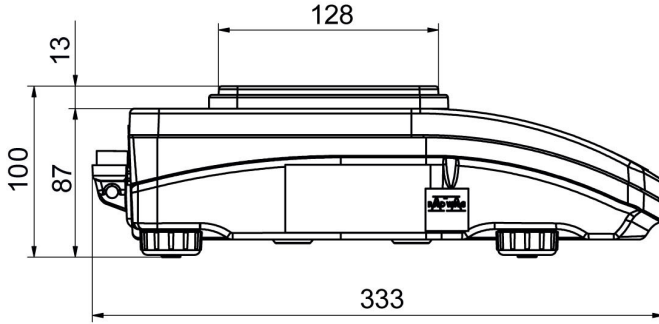

Yazılım

- RAD Key [WX-010-0005]
- Alibi Okuyucu PC Yazılımı [WX-010-0114]
- RADWAG Development Studio [WX-010-0104]
- R Panel [WX-010-0187]
- R-Lab [WX-010-0080]

Cihaz boyutları

PS R, d = 1mg