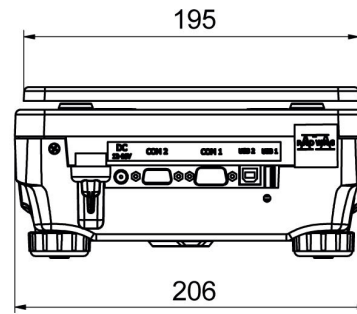

RS 232, RS 485 cables
Display
Draft Shield
Fiş yazıcı
Koruyucu kapak
RS 232, RS 485 Kabloları
Panel altı tartım
Kablolar RS 232 (Teraziler - Yazıcı)

Yazılım

- RAD Key [WX-010-0005]
- Alibi Okuyucu PC Yazılımı [WX-010-0114]
- RADWAG Development Studio [WX-010-0104]
- R Panel [WX-010-0187]
- R-Lab [WX-010-0080]

Cihaz boyutları

PS R, d = 1mg

PS R, d = 10 mg

PS R.M, d = 10 mg