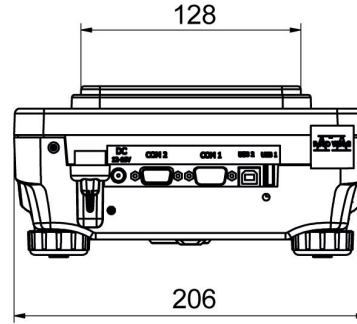

Metrolojik parametreler	
Standart tekrarlanabilirlik [Max]	1,5 mg
Minimum standart ağırlığı (USP)	1 g
Minimum standart ağırlığı (U=1%, k=2)	0,1 g
Doğrusallık	±3 mg
Kararlılık süresi	2 s
Ayarlama	dahili (otomatik)
OIML sınıfı	II
Duyarlılık sıcaklık kayması	$2 \times 10^{-6} / ^\circ\text{C} \times \text{Rt}$
Fiziksel parametreler	
Tesviye sistemi	manuel
Display	LCD (aydınlatma ile)
Kiti bileşenleri	Teraziler, tartım kefesi, tartım kefesi kapağı, topraklama alt bilgi x1, alt bilgi x3, güç adaptörü.
Tartım kefesi boyutları	128x128 mm
Ambalaj boyutları	475x380x345 mm
Net ağırlık	3,9 kg
Brüt ağırlık	5 kg
Konstrüksiyon	
IP Sınıfı	IP 43
Haberleşme arayüzler	
Haberleşme arayüzü	2xRS232 ¹ , USB-A, USB-B, Wi-Fi (opsiyon)
Elektrik parametreleri	
Güç kaynağı	Adapter: 100 – 240V AC 50/60Hz 0,6A; 12V DC 1,2A Teraziler: 12 – 15V DC 0,4A max
Güç tüketimi	4 W
Çevresel koşullar	
Çalıştırma sıcaklığı	+10 ÷ +40 °C
Atmosferik nem	40% ÷ 80%

RS 232, RS 485 cables
Display
Draft Shield
Fiş yazıcı
Koruyucu kapak
RS 232, RS 485 Kabloları
Panel altı tartım
Kablolar RS 232 (Teraziler - Yazıcı)

Yazılım

- RAD Key [WX-010-0005]
- Alibi Okuyucu PC Yazılımı [WX-010-0114]
- RADWAG Development Studio [WX-010-0104]
- R Panel [WX-010-0187]
- R-Lab [WX-010-0080]

Cihaz boyutları

PS R, d = 1mg

PS R, d = 10 mg

PS R.M, d = 10 mg