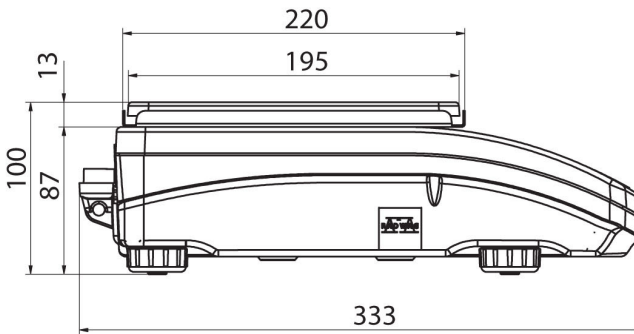

Metrolojik parametreler	
Standart tekrarlanabilirlik [Max]	1,5 mg
Minimum standart ağırlığı (USP)	1 g
Minimum standart ağırlığı (U=1%, k=2)	0,1 g
Doğrusallık	±3 mg
Kararlılık süresi	2 s
Ayarlama	dahili (otomatik)
OIML sınıfı	II
Duyarlılık sıcaklık kayması	$2 \times 10^{-6} / ^\circ\text{C} \times \text{Rt}$
Fiziksel parametreler	
Tesviye sistemi	manuel
Display	LCD (aydınlatma ile)
Kiti bileşenleri	Teraziler, tartım kefesi, tartım kefesi kapağı, topraklama alt bilgi x1, alt bilgi x3, güç adaptörü.
Tartım kefesi boyutları	128x128 mm
Ambalaj boyutları	475x380x345 mm
Net ağırlık	3,9 kg
Brüt ağırlık	5 kg
Konstrüksiyon	
IP Sınıfı	IP 43
Haberleşme arayüzler	
Haberleşme arayüzü	2xRS232 ¹ , USB-A, USB-B, Wi-Fi (opsiyon)
Elektrik parametreleri	
Güç kaynağı	Adapter: 100 – 240V AC 50/60Hz 0,6A; 12V DC 1,2A Teraziler: 12 – 15V DC 0,4A max
Güç tüketimi	4 W
Çevresel koşullar	
Çalıştırma sıcaklığı	+10 ÷ +40 °C
Atmosferik nem	40% ÷ 80%

Cihaz boyutları

PS R, d = 1mg

PS R, d = 10 mg

PS R.M, d = 10 mg