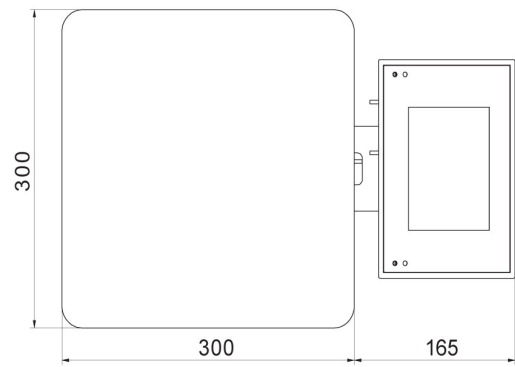

Device dimensions

C32.D2

C32.F1.R

C32.F1.M