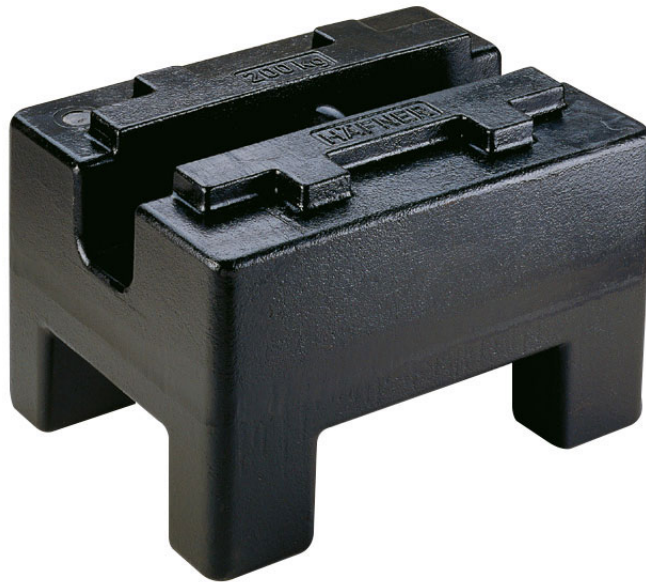

More information on the website
radwag.com/it/info,w1,NNP

Pesi standard M1 - rettangolare - 500 kg

The drawings, photos and graphics used are for illustrative purposes only.

Specifiche

Parametri metrologici

Classe OIML	M1
Valore nominale	500 kg

Compatibile con

Pennelli