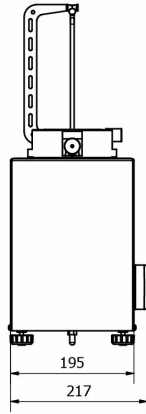

Fiziksel parametreler

Display	10" grafik renkli dokunmatik
Tartım kefesi boyutları	ø100 mm
Weighing device dimensions	385×195×210 mm
Kontrol cihazı boyutları	249×170×72 mm
Anti-draft chamber dimensions	560×340×455 mm
Ambalaj boyutları	945×820×1260 mm
Chamber packaging size	820×735×630 mm
Net ağırlık	16 kg
Brüt ağırlık	24,5 kg
Dahili ek ağırlıklar	otomatik
Harici ek ağırlıklar	Brak

Yazılım

• RAD Key [WX-010-0005]
• RMCS System Kalibrasyon Süreci Ağ Yönetimi [WX-010-0048]

• RMCS Lite [WX-010-0164]

Cihaz boyutları

WAY 5.5Y.KO

WAY 100.5Y.KO

WAY 1200.5Y.KO

WAY 5100.5Y.KO