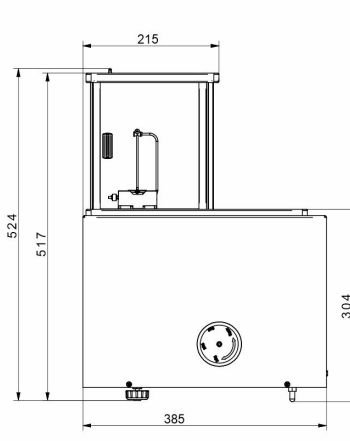

Fiziksel parametreler

Display	10" grafik renkli dokunmatik
Tartım kefesi boyutları	ø100 mm
Weighing device dimensions	385×195×210 mm
Kontrol cihazı boyutları	249×170×72 mm
Anti-draft chamber dimensions	560×340×455 mm
Ambalaj boyutları	945×820×1260 mm
Chamber packaging size	820×735×630 mm
Net ağırlık	16 kg
Brüt ağırlık	24,5 kg
Dahili ek ağırlıklar	otomatik
Harici ek ağırlıklar	Brak

Yazılım

• RAD Key [WX-010-0005]
• RMCS System Kalibrasyon Süreci Ağ Yönetimi [WX-010-0048]

• RMCS Lite [WX-010-0164]

Cihaz boyutları

WAY 5.5Y.KO

WAY 100.5Y.KO

WAY 1200.5Y.KO

WAY 5100.5Y.KO