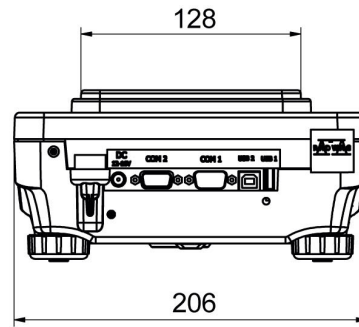

Metrolojik parametreler	
Doğrusallık	±0,002 g
Kararlılık süresi	2 s
Ayarlama	harici
Duyarlılık sıcaklık kayması	$2 \times 10^{-6} / ^\circ\text{C} \times \text{Rt}$
Fiziksel parametreler	
Tesviye sistemi	manuel
Display	LCD (aydınlatma ile)
Kiti bileşenleri	Teraziler, tartım kefesi, tartım kefesi kapağı, topraklama alt bilgi $\times 1$, alt bilgi $\times 3$, güç adaptörü.
Tartım kefesi boyutları	128 \times 128 mm
Ambalaj boyutları	475 \times 380 \times 345 mm
Net ağırlık	3,2 kg
Brüt ağırlık	5 kg
Konstrüksiyon	
IP Sınıfı	IP 43
Haberleşme arayüzler	
Haberleşme arayüzü	2 \times RS232, USB-A, USB-B, Wi-Fi (opsiyon)
Elektrik parametreleri	
Güç kaynağı	Adapter: 100 – 240V AC 50/60Hz 0,6A; 12V DC 1,2A Teraziler: 12 – 15V DC 0,4A max
Güç tüketimi	4 W
Çevresel koşullar	
Çalıştırma sıcaklığı	+10 – +40 °C
Atmosferik nem	40% – 80%

RS 232, RS 485 cables
Display
Draft Shield
Fiş yazıcı
Koruyucu kapak
RS 232, RS 485 Kabloları
Panel altı tartım
Kablolar RS 232 (Teraziler - Yazıcı)

Yazılım

• RAD Key [WX-010-0005]

• R Panel [WX-010-0187]

Cihaz boyutları

PS R, d = 1 mg

PS R, d = 10 mg

PS R.M, d = 10 mg