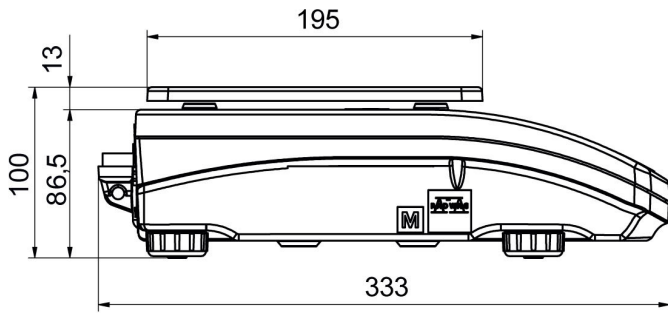

Metrolojik parametreler	
Doğrusallık	±0,002 g
Kararlılık süresi	2 s
Ayarlama	harici
Duyarlılık sıcaklık kayması	$2 \times 10^{-6} / ^\circ\text{C} \times \text{Rt}$
Fiziksel parametreler	
Tesviye sistemi	manuel
Display	LCD (aydınlatma ile)
Kiti bileşenleri	Teraziler, tartım kefesi, tartım kefesi kapağı, topraklama alt bilgi $\times 1$, alt bilgi $\times 3$, güç adaptörü.
Tartım kefesi boyutları	128 \times 128 mm
Ambalaj boyutları	475 \times 380 \times 345 mm
Net ağırlık	3,2 kg
Brüt ağırlık	5 kg
Konstrüksiyon	
IP Sınıfı	IP 43
Haberleşme arayüzler	
Haberleşme arayüzü	2 \times RS232, USB-A, USB-B, Wi-Fi (opsiyon)
Elektrik parametreleri	
Güç kaynağı	Adapter: 100 – 240V AC 50/60Hz 0,6A; 12V DC 1,2A Teraziler: 12 – 15V DC 0,4A max
Güç tüketimi	4 W
Çevresel koşullar	
Çalıştırma sıcaklığı	+10 – +40 °C
Atmosferik nem	40% – 80%

Cihaz boyutları

PS R, d = 1 mg

PS R, d = 10 mg

PS R.M, d = 10 mg