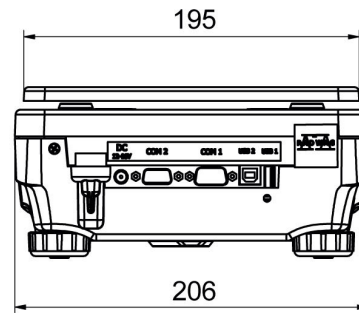

PS R.M, d = 10 mg