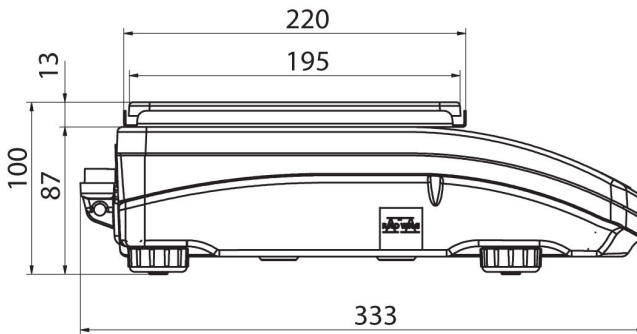

Metrolojik parametreler	
Doğrusallık	±0,002 g
Kararlılık süresi	2 s
Ayarlama	harici
Duyarlılık sıcaklık kayması	$2 \times 10^{-6} / ^\circ\text{C} \times \text{Rt}$
Fiziksel parametreler	
Tesviye sistemi	manuel
Display	LCD (aydınlatma ile)
Kiti bileşenleri	Teraziler, tartım kefesi, tartım kefesi kapağı, topraklama alt bilgi $\times 1$, alt bilgi $\times 3$, güç adaptörü.
Tartım kefesi boyutları	128 \times 128 mm
Ambalaj boyutları	475 \times 380 \times 345 mm
Net ağırlık	3,2 kg
Brüt ağırlık	5 kg
Konstrüksiyon	
IP Sınıfı	IP 43
Haberleşme arayüzler	
Haberleşme arayüzü	2 \times RS232, USB-A, USB-B, Wi-Fi (opsiyon)
Elektrik parametreleri	
Güç kaynağı	Adapter: 100 – 240V AC 50/60Hz 0,6A; 12V DC 1,2A Teraziler: 12 – 15V DC 0,4A max
Güç tüketimi	4 W
Çevresel koşullar	
Çalıştırma sıcaklığı	+10 – +40 °C
Atmosferik nem	40% – 80%

Cihaz boyutları

PS R, d = 1 mg

PS R, d = 10 mg

PS R.M, d = 10 mg