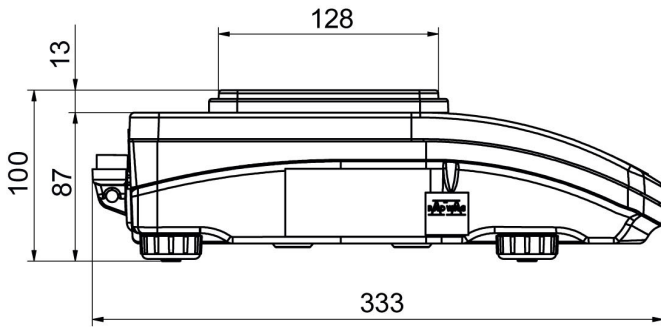

Cihaz boyutları

PS R, d = 1 mg