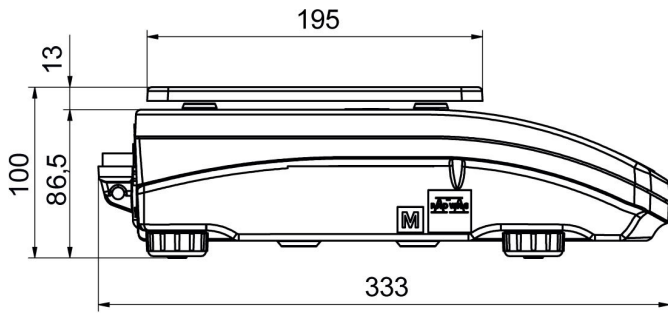

Metrolojik parametreler	
Doğrusallık	±0,002 g
Kararlılık süresi	2 s
Ayarlama	harici
Duyarlılık sıcaklık kayması	$2 \times 10^{-6} / ^\circ\text{C} \times \text{Rt}$
Fiziksel parametreler	
Tesviye sistemi	manuel
Display	LCD (aydınlatma ile)
Kiti bileşenleri	Teraziler, tartım kefesi, tartım kefesi kapağı, topraklama alt bilgi $\times 1$, alt bilgi $\times 3$, güç adaptörü.
Tartım kefesi boyutları	128 \times 128 mm
Ambalaj boyutları	475 \times 380 \times 345 mm
Net ağırlık	3,2 kg
Brüt ağırlık	5 kg
Konstrüksiyon	
IP Sınıfı	IP 43
Haberleşme arayüzler	
Haberleşme arayüzü	2 \times RS232, USB-A, USB-B, Wi-Fi (opsiyon)
Elektrik parametreleri	
Güç kaynağı	Adapter: 100 – 240V AC 50/60Hz 0,6A; 12V DC 1,2A Teraziler: 12 – 15V DC 0,4A max
Güç tüketimi	4 W
Çevresel koşullar	
Çalıştırma sıcaklığı	+10 – +40 °C
Atmosferik nem	40% – 80%

Cihaz boyutları

PS R, d = 1mg

PS R, d = 10 mg

PS R.M, d = 10 mg