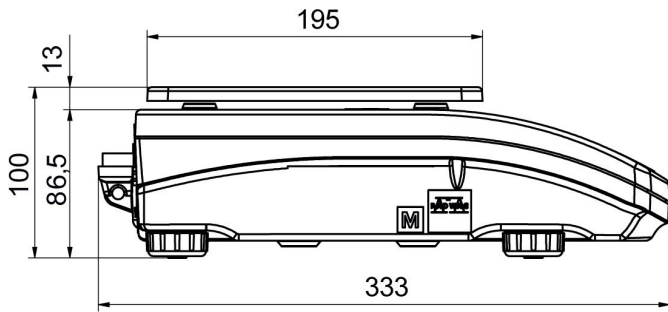

• R Panel [WX-010-0187]

Cihaz boyutları G x D x Y

PS R, d = 1mg

PS R, d = 10 mg

PS R.M, d = 10 mg