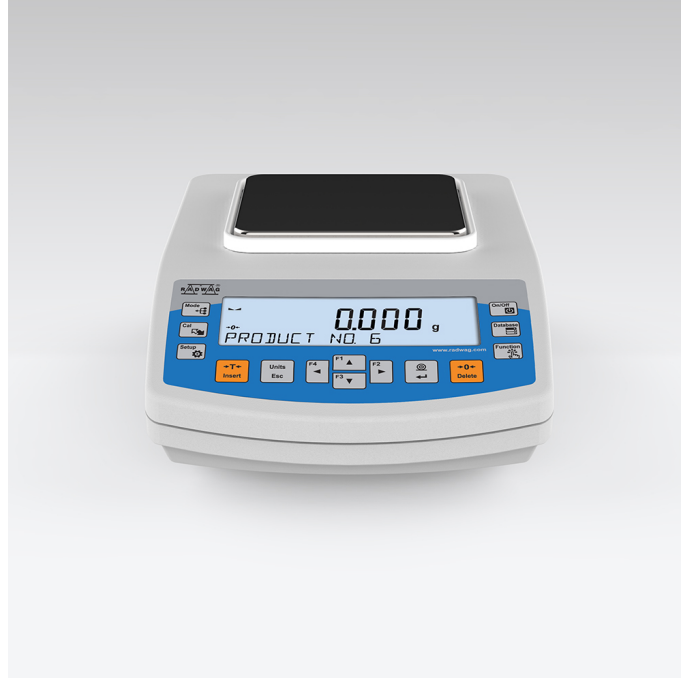

More information on the website
radwag.com/tr/info,w1,MJT

PS 360.R1 Hassas Terazı

WL-213-0020

The drawings, photos and graphics used are for illustrative purposes only.

Fonksiyonlar

Autotest

Dosing

Percent Weighing

Animal weighing

Density determination

Teknik Veriler

Metrolojik parametreler

Maksimum yük [Max]	360 g
Minimum yük [Min]	20 mg
Okuma için ğruluđu [d]	0,001 g
Dara aralıđı	-360 g
Tekrarlanabilirlik (Max)	0,001 g
Düşük yükte tekrarlanabilirlik	0,0005 g

Metrolojik parametreler	
Doğrusallık	±0,002 g
Kararlılık süresi	2 s
Ayarlama	harici
Duyarlılık sıcaklık kayması	$2 \times 10^{-6} / ^\circ\text{C} \times \text{Rt}$
Fiziksel parametreler	
Tesviye sistemi	manuel
Display	5,3" LCD (aydınlatma ile)
Kiti bileşenleri	Teraziler, tartım kefesi, tartım kefesi kapağı, topraklama alt bilgi x1, alt bilgi x3, güç adaptörü.
Tartım kefesi boyutları	128x128 mm
Ambalaj boyutları G x D x Y	475x380x345 mm
Net ağırlık	3,2 kg
Brüt ağırlık	5 kg
Konstrüksiyon	
IP Sınıfı	IP 43
Haberleşme arayüzler	
Haberleşme arayüzü	2xRS232, USB-A, USB-B, Wi-Fi (opsiyon)
Elektrik parametreleri	
Güç kaynağı	Adaptör: 100 – 240V AC 50/60Hz 0,6A; 12V DC 1,2A Teraziler: 12 – 15V DC 0,4A max
Güç tüketimi	4 W
Çevresel koşullar	
Çalıştırma sıcaklığı	+10 – +40 °C
Atmosferik nem	40% – 80%

Tekrarlanabilirlik, kütle standardının 10 yerleşmesinin standart sapması olarak ifade edilir.

Kararlılık süresi dış koşullara ve kefeye yük yerleştirme dinamiklerine bağlıdır; FAST profili için belirtilmiştir.