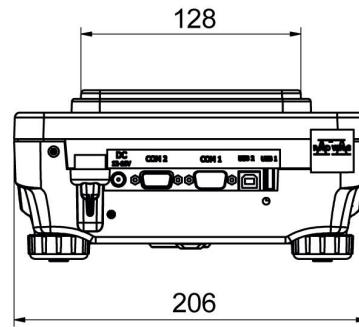

Metrolojik parametreler	
Doğrusallık	±0,002 g
Kararlılık süresi	2 s
Ayarlama	harici
Duyarlılık sıcaklık kayması	$2 \times 10^{-6} / ^\circ\text{C} \times \text{Rt}$
Fiziksel parametreler	
Tesviye sistemi	manuel
Display	LCD (aydınlatma ile)
Kiti bileşenleri	Teraziler, tartım kefesi, tartım kefesi kapağı, topraklama alt bilgi $\times 1$, alt bilgi $\times 3$, güç adaptörü.
Tartım kefesi boyutları	128 \times 128 mm
Ambalaj boyutları	475 \times 380 \times 345 mm
Net ağırlık	3,2 kg
Brüt ağırlık	5 kg
Konstrüksiyon	
IP Sınıfı	IP 43
Haberleşme arayüzler	
Haberleşme arayüzü	2 \times RS232, USB-A, USB-B, Wi-Fi (opsiyon)
Elektrik parametreleri	
Güç kaynağı	Adapter: 100 – 240V AC 50/60Hz 0,6A; 12V DC 1,2A Teraziler: 12 – 15V DC 0,4A max
Güç tüketimi	4 W
Çevresel koşullar	
Çalıştırma sıcaklığı	+10 – +40 °C
Atmosferik nem	40% – 80%

RS 232, RS 485 cables
Display
Draft Shield
Fiş yazıcı
Koruyucu kapak
RS 232, RS 485 Kabloları
Panel altı tartım
Kablolar RS 232 (Teraziler - Yazıcı)

Yazılım

• RAD Key [WX-010-0005]

• R Panel [WX-010-0187]

Cihaz boyutları

PS R, d = 1mg

PS R, d = 10 mg

PS R.M, d = 10 mg