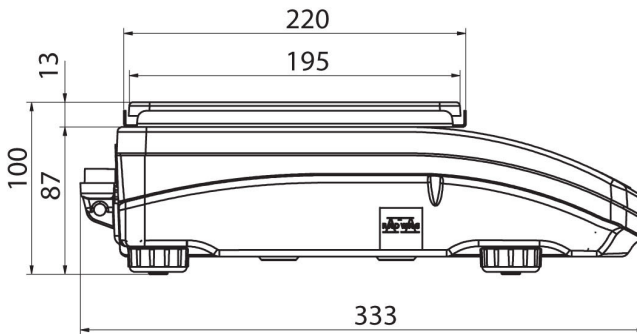

Metrolojik parametreler	
Doğrusallık	±0,002 g
Kararlılık süresi	2 s
Ayarlama	harici
Duyarlılık sıcaklık kayması	$2 \times 10^{-6} / ^\circ\text{C} \times \text{Rt}$
Fiziksel parametreler	
Tesviye sistemi	manuel
Display	LCD (aydınlatma ile)
Kiti bileşenleri	Teraziler, tartım kefesi, tartım kefesi kapağı, topraklama alt bilgi $\times 1$, alt bilgi $\times 3$, güç adaptörü.
Tartım kefesi boyutları	128 \times 128 mm
Ambalaj boyutları	475 \times 380 \times 345 mm
Net ağırlık	3,2 kg
Brüt ağırlık	5 kg
Konstrüksiyon	
IP Sınıfı	IP 43
Haberleşme arayüzler	
Haberleşme arayüzü	2 \times RS232, USB-A, USB-B, Wi-Fi (opsiyon)
Elektrik parametreleri	
Güç kaynağı	Adapter: 100 – 240V AC 50/60Hz 0,6A; 12V DC 1,2A Teraziler: 12 – 15V DC 0,4A max
Güç tüketimi	4 W
Çevresel koşullar	
Çalıştırma sıcaklığı	+10 – +40 °C
Atmosferik nem	40% – 80%

Cihaz boyutları

PS R, d = 1mg

PS R, d = 10 mg

PS R.M, d = 10 mg