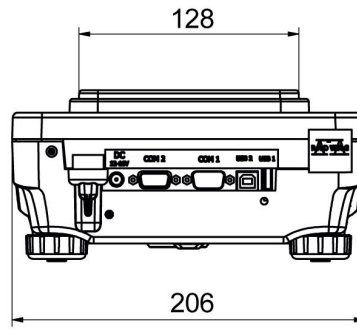

• R Panel [WX-010-0187]

Cihaz boyutları G x D x Y

PS R, d = 1mg

PS R, d = 10 mg

PS R.M, d = 10 mg