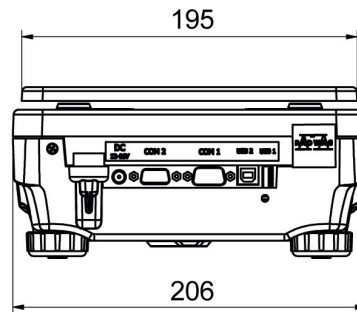

• R Panel [WX-010-0187]

Cihaz boyutları G x D x Y

PS R, d = 1mg

PS R, d = 10 mg

PS R.M, d = 10 mg