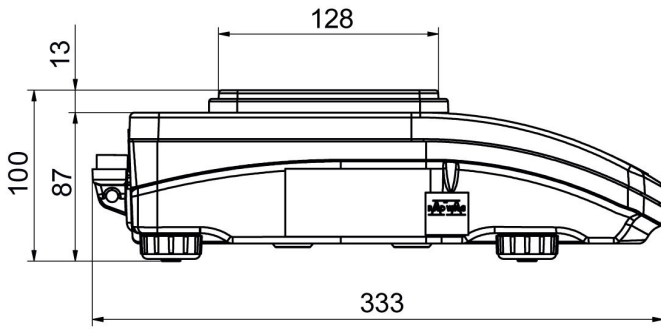

• R Panel [WX-010-0187]

Cihaz boyutları G x D x Y

PS R, d = 1mg

PS R, d = 10 mg

PS R.M, d = 10 mg