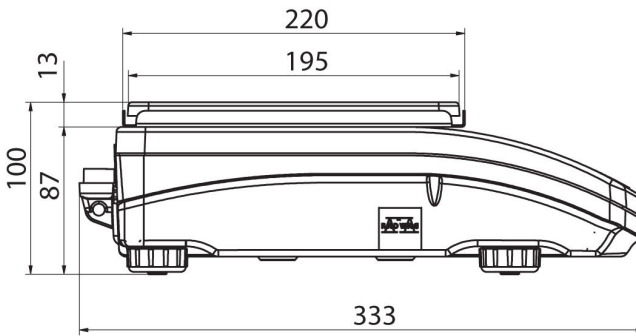

• R Panel [WX-010-0187]

Cihaz boyutları G x D x Y

PS R, d = 1mg

PS R, d = 10 mg

PS R.M, d = 10 mg