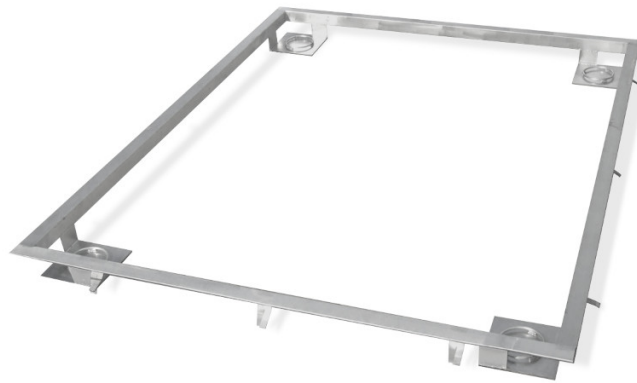

## Rama do zagłębienia wagi 3000 H8 w podłożu

Użyte rysunki, zdjęcia, grafiki mają charakter poglądowy.

#### Parametry fizyczne

Wymiar szalki

1200×1200 mm