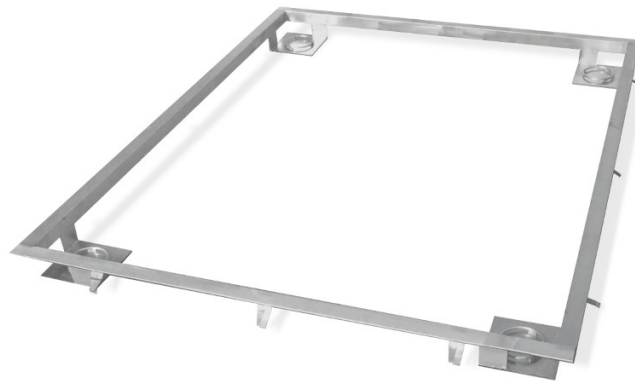

# Rama do zagłębienia wagi 3000 H8 w podłożu

WX-004-0299

Użyte rysunki, zdjęcia, grafiki mają charakter poglądowy.

### Parametry fizyczne

Wymiar szalki

1200×1200 mm