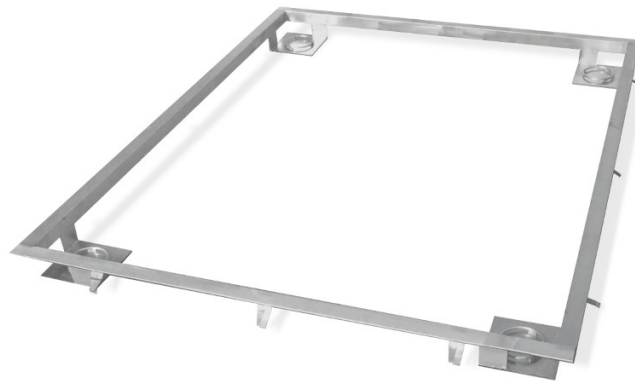

More information on the website
radwag.com/pl/info,w1,MJM

Rama do zagłębienia wagi 3000 H8 w podłożu

WX-004-0299

Użyte rysunki, zdjęcia, grafiki mają charakter poglądowy.

Dane techniczne

Parametry fizyczne

Wymiar szalki

1200×1200 mm

Pasuje do (Dodatkowo płatne)

Waga platformowa nierdzewna H315 4H
Platformy stalowe wodoodporne

Wielofunkcyjna waga platformowa nierdzewna HX7.4 H