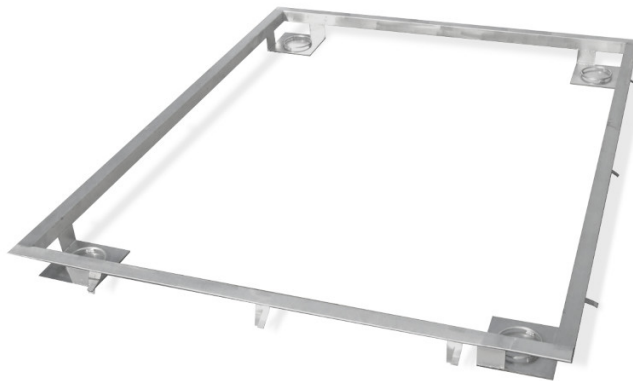

More information on the website
radwag.com/pl/info,w1,MJM

Rama do zagłębienia wagi 3000 H8 w podłożu

Użyte rysunki, zdjęcia, grafiki mają charakter poglądowy.

Dane techniczne

Parametry fizyczne

Wymiar szalki

1200×1200 mm

Pasuje do

Waga platformowa nierdzewna H315 4H
Platformy stalowe wodoodporne

Wielofunkcyjna waga platformowa nierdzewna HX7.4 H