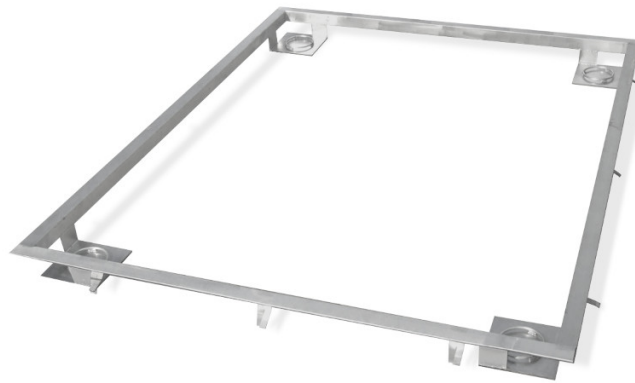

More information on the website
radwag.com/it/info,w1,MJM

Frame for Embedding 3000 H8 Scales in the Ground

WX-004-0299

The drawings, photos and graphics used are for illustrative purposes only.

Specifiche

Parametri fisici

Dimensione piatto

1200×1200 mm

Compatibile con (Additional Fee)

Bilancia a piattaforma in acciaio inox H315 4H
Piattaforme di pesatura in acciaio

Multifunzione bilancia a piattaforma in acciaio inox HX7.4 H