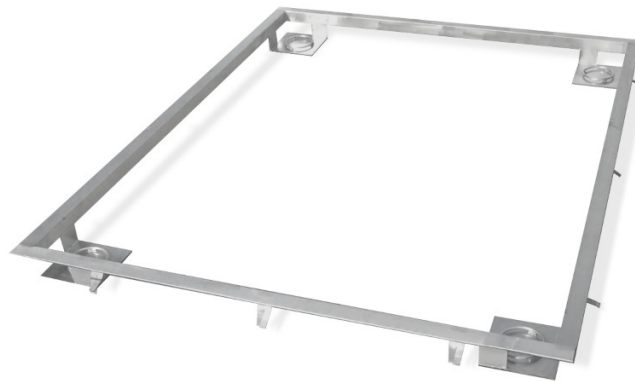

More information on the website
radwag.com/fr/info,w1,MJM

Cadre de fosse de la balance 3000 H8 dans le sol

The drawings, photos and graphics used are for illustrative purposes only.

Paramètres Techniques

Paramètres physiques

Dimension du plateau	1200×1200 mm
----------------------	--------------

Compatible avec

Balance multifonctionnelle à plateforme HX7.4C
Balance à plateformes inoxydables H315 4H

Balance multifonctionnelle à plateforme inoxydable encastrées HX7.4 H
Balance à plateformes H315 4C