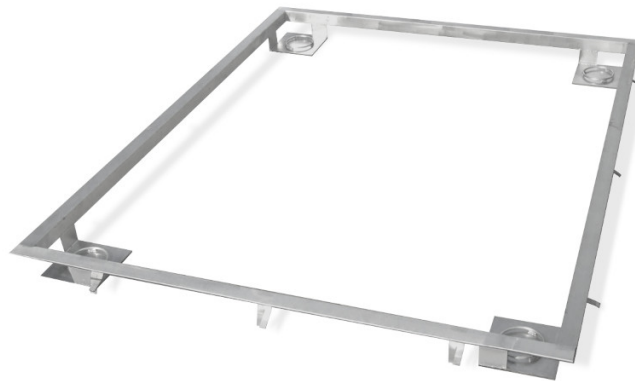

# Marco para hundir la báscula 3000 H8 en el suelo

WX-004-0299

The drawings, photos and graphics used are for illustrative purposes only.

### Parámetros físicos

Dimensión de platillo

1200×1200 mm