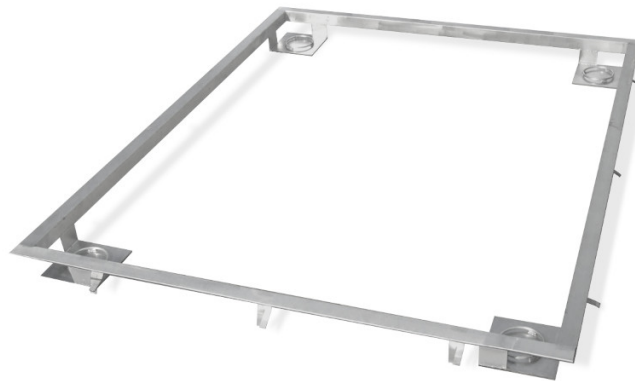

More information on the website
radwag.com/es/info,w1,MJM

Marco para hundir la báscula 3000 H8 en el suelo

WX-004-0299

The drawings, photos and graphics used are for illustrative purposes only.

Datos técnicos

Parámetros físicos

Dimensión de platillo

1200×1200 mm

Trabaja con (Additional Fee)

Báscula de plataforma inoxidable H315 4H
Plataformas de acero impermeable

Báscula multifuncional de plataforma inoxidable HX7.4 H