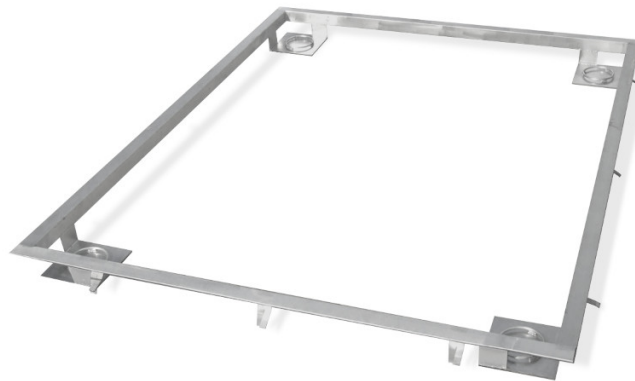

More information on the website
radwag.com/es/info,w1,MJM

Marco para hundir la báscula 3000 H8 en el suelo

The drawings, photos and graphics used are for illustrative purposes only.

Datos técnicos

Parámetros físicos

Dimensión de platillo

1200×1200 mm

Trabaja con

Báscula de plataforma inoxidable H315 4H
 Plataformas de acero impermeable

Báscula multifuncional de plataforma inoxidable HX7.4 H