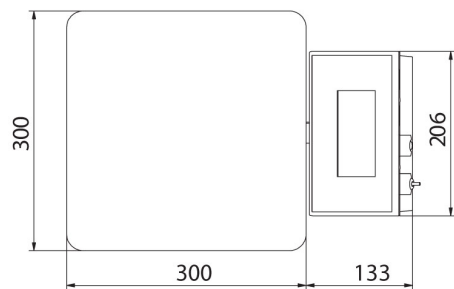

Device dimensions

C32.D2

C32.F1.M