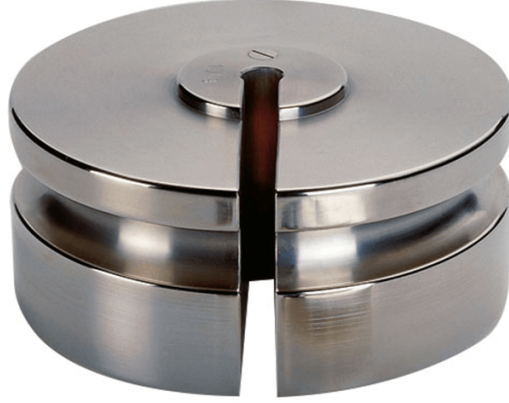

More information on the website
radwag.com/tr/info,w1,LSA

F2 Kütle Standardı - oluklu ağırlıklar - 2 g

The drawings, photos and graphics used are for illustrative purposes only.

Teknik Veriler

Metrolojik parametreler

OIML sınıfı	F2
Nominal değer	2 g

İle uyumlu

Cımbız

Fırçalar