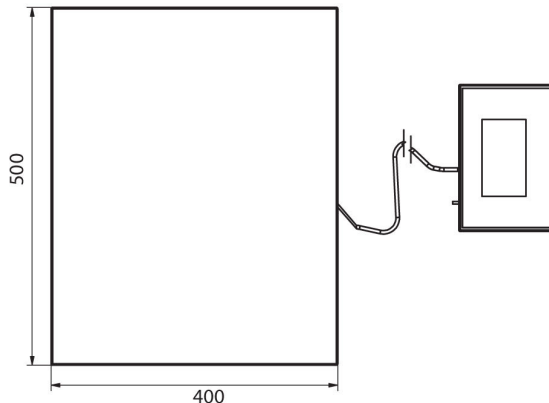

Paramètros físicos	
Pantalla	5" gráfico color
Longitud del cable	2,5 m
Dimensión de platillo	500×400 mm
Dimensiones de embalaje	720×620×210 mm
Masa neta	11,1 kg
Masa bruta	13,1 kg
Construcción	
Grado de protección	IP 65 construcción, IP 43 medidor
Construcción	de acero con recubrimiento en polvo St3S
Material del platillo	Acero inoxidable AISI304
Interface de comunicación	
Conectividad	2×RS232, USB-A, USB-B, Ethernet, 4 IN / 4 OUT (digitales), Wi-Fi
Parámetros electricos	
Alimentacion	100 – 240 V AC 50/60 Hz
Consumo máximo de potencia	10 W
Corriente de alimentación adicional	batería interna
Horas de trabajo con baterías	5 horas
Condiciones ambientales	
Temperatura de trabajo	-10 – +40 °C

## Dimensiones de aparato

C32.C2.R

C32.C2.K

C32.C2.M