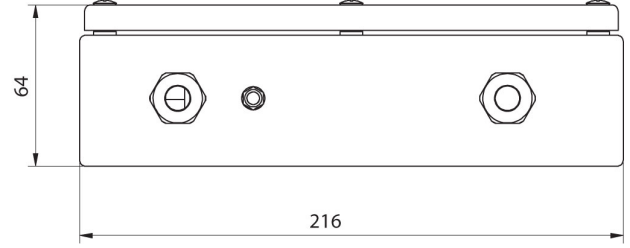

ile uyumlu

HRP EX.H Paslanmaz çelik platformları
HRP Platformları toz boyalı

HRP.H Paslanmaz çelik platformları
HRP EX Platformları toz boyalı

Cihaz boyutları

PM01.EX