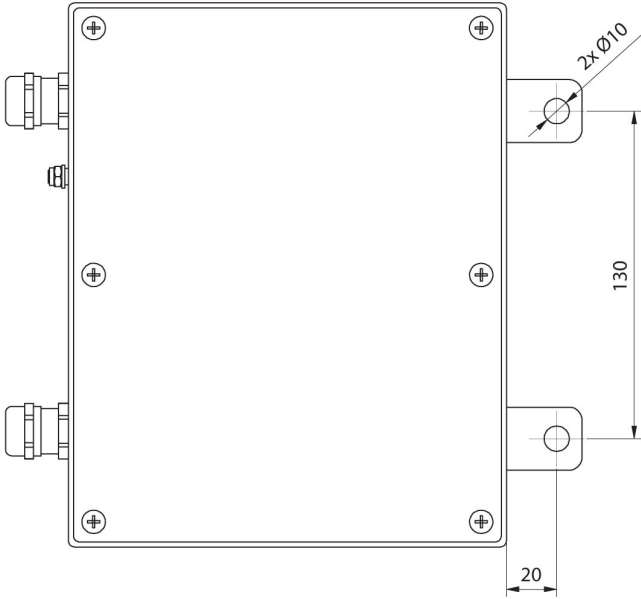

ile uyumlu

HRP EX.H Paslanmaz çelik platformları
HRP Platformları toz boyalı

HRP.H Paslanmaz çelik platformları
HRP EX Platformları toz boyalı

Cihaz boyutları

PM01.EX