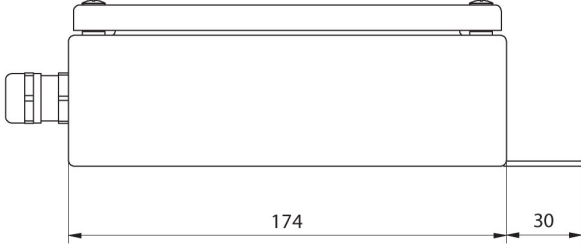

ile uyumlu

HRP EX.H Paslanmaz çelik platformları
HRP Platformları toz boyalı

HRP.H Paslanmaz çelik platformları
HRP EX Platformları toz boyalı

Cihaz boyutları

PM01.EX