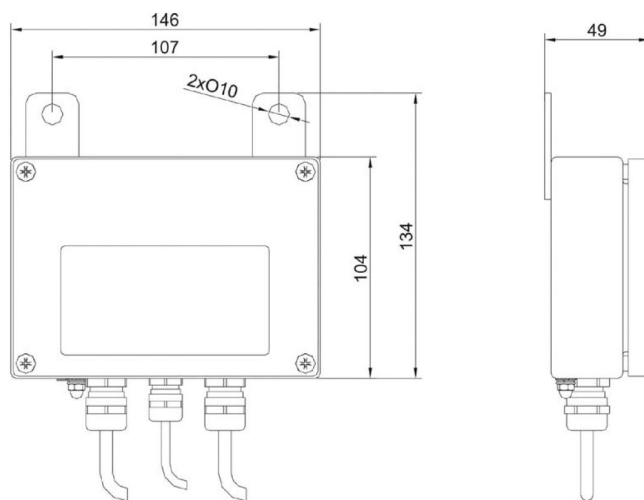

### Fiziksel parametreler

Ambalaj boyutları	220×190×90 mm
Net ağırlık	0,4 kg
Brüt ağırlık	0,8 kg

## Cihaz boyutları

KR-01, KR-04 converter

KR-04-2, KR-04-3 converter