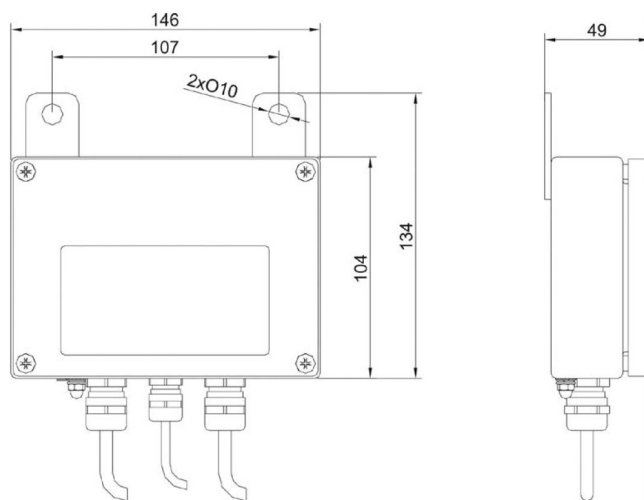

More information on the website
radwag.com/tr/info,w1,L5I

KR-04-1 Dönüştürücü

The drawings, photos and graphics used are for illustrative purposes only.

Teknik Veriler

Fiziksel parametreler

Ambalaj boyutları	220×190×90 mm
Net ağırlık	0,4 kg
Brüt ağırlık	0,8 kg

Cihaz boyutları

KR-01, KR-04 converter

KR-04-2, KR-04-3 converter