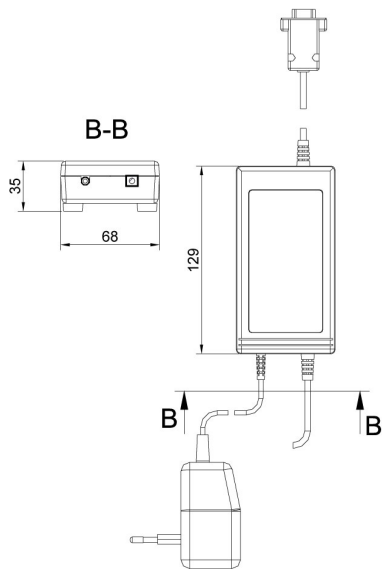

More information on the website
radwag.com/tr/info,w1,L5I

KR-04-1 Dönüştürücü

The drawings, photos and graphics used are for illustrative purposes only.

Teknik Veriler

Fiziksel parametreler

Ambalaj boyutları	220×190×90 mm
Net ağırlık	0,4 kg
Brüt ağırlık	0,8 kg

Cihaz boyutları

KR-01, KR-04 converter

KR-04-2, KR-04-3 converter