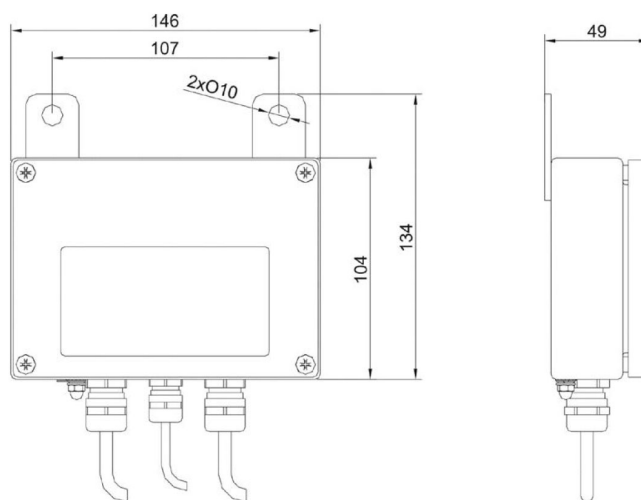

More information on the website
radwag.com/tr/info,w1,L5I

KR-04-1 Dönüştürücü

WX-004-0080

The drawings, photos and graphics used are for illustrative purposes only.

Teknik Veriler

Fiziksel parametreler

Ambalaj boyutları G x D x Y	220×190×90 mm
Net ağırlık	0,4 kg
Brüt ağırlık	0,8 kg

Cihaz boyutları G x D x Y

KR-01, KR-04 converter

KR-04-2, KR-04-3 converter