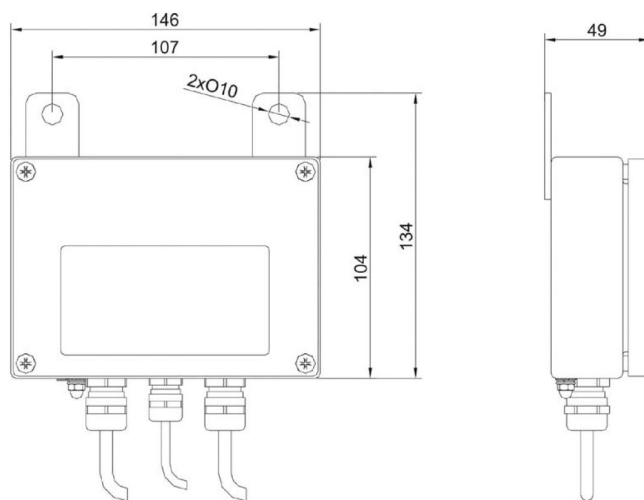

### Dane techniczne

Parametry fizyczne	
Wymiary opakowania	220×190×90 mm
Masa netto	0,4 kg
Masa brutto	0,8 kg