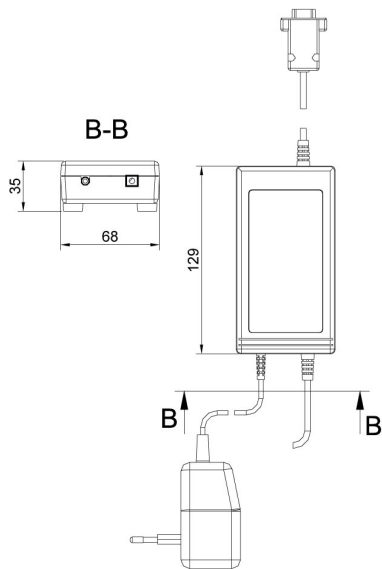

### Dane techniczne

Parametry fizyczne	
Wymiary opakowania	220×190×90 mm
Masa netto	0,4 kg
Masa brutto	0,8 kg