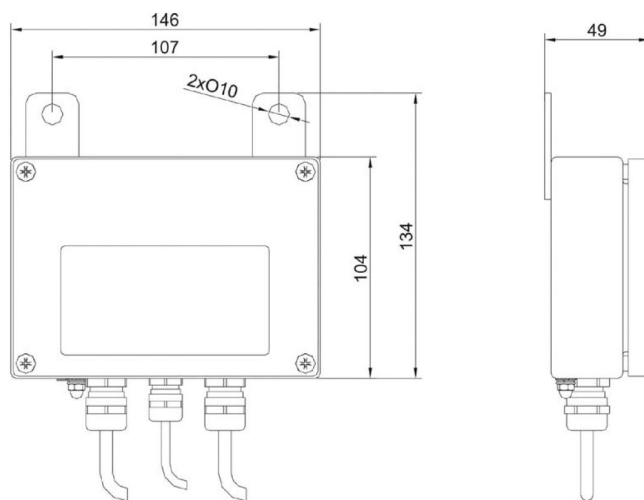

More information on the website
radwag.com/it/info,w1,L5I

KR-04-1 Adattatore

The drawings, photos and graphics used are for illustrative purposes only.

Foglio di calcolo

Parametri fisici

Dimensioni del pacco	220×190×90 mm
Peso netto	0,4 kg
Peso lordo	0,8 kg

Bilance pesa persone C315.0W
 Bilance di precisione WLC C/2
 Bilance per uffici postali pesa pacchi
 Terminale di pesata PUE C315
 Bilance pesa letti C315.4B Bed scales
 Bilance a sedia C315.K Chair scales
 Bilance pesa letti con rampa di caico C315.8B

Device dimensions

KR-01, KR-04 converter

KR-04-2, KR-04-3 converter