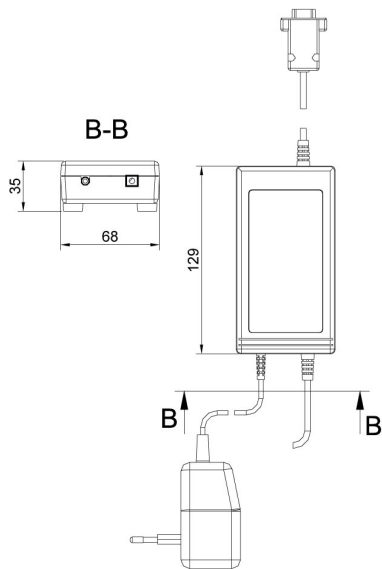

More information on the website
radwag.com/it/info,w1,L5I

KR-04-1 Adattatore

The drawings, photos and graphics used are for illustrative purposes only.

Foglio di calcolo

Parametri fisici

Dimensioni del pacco	220×190×90 mm
Peso netto	0,4 kg
Peso lordo	0,8 kg

Bilance pesa persone C315.0W
 Bilance di precisione WLC C/2
 Bilance per uffici postali pesa pacchi
 Terminale di pesata PUE C315
 Bilance pesa letti C315.4B Bed scales
 Bilance a sedia C315.K Chair scales
 Bilance pesa letti con rampa di caico C315.8B

Device dimensions

KR-01, KR-04 converter

KR-04-2, KR-04-3 converter