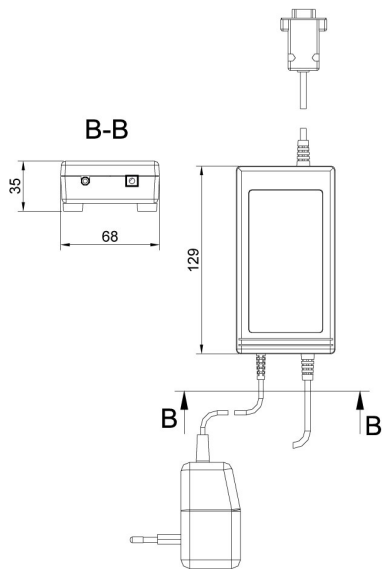

More information on the website
radwag.com/es/info,w1,L5I

KR-04-1 Converter

The drawings, photos and graphics used are for illustrative purposes only.

Datos técnicos

Parámetros físicos

Dimensiones de embalaje	220×190×90 mm
Masa neta	0,4 kg
Masa bruta	0,8 kg

Trabaja con

Báscula de plataforma C315
 Balanza para bebés C315.D
 Balanza de precisión WLC
 Básculas de patines C315.4P2
 Báscula de plataforma C315.4
 Báscula Pesapersonas C315.O
 Básculas para paletas C315.4P
 Báscula de plataforma H315 4C

Báscula Pesapersonas C315.OW
 Balanza de precisión WLC C/2
 Básculas para paquetería
 Terminal de pesaje PUE C315
 Balanza de cama C315.4B
 Báscula de silla C315.K
 Balanza de cama con rampa C315.8B

Dimensiones de aparato