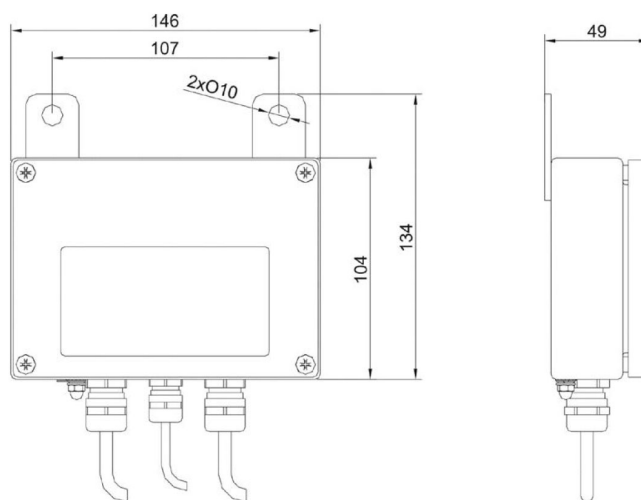

More information on the website
radwag.com/br/info,w1,L5I

Conversor KR-04-1

WX-004-0080

The drawings, photos and graphics used are for illustrative purposes only.

Ficha Técnica

Parâmetros físicos

Dimensões da embalagem L x P x A	220×190×90 mm
Peso líquido	0,4 kg
Peso bruto	0,8 kg

Compatível com (Additional Fee)

Plataforma de pesagem C315
 Balança de precisão WLC
 Plataforma de pesagem C315.4

Balanças para paletes C315.4P
 Plataforma de pesagem H315 4C
 Balança de precisão WLC C/2

Dimensões do dispositivo L x P x A

KR-01, KR-04 converter

KR-04-2, KR-04-3 converter