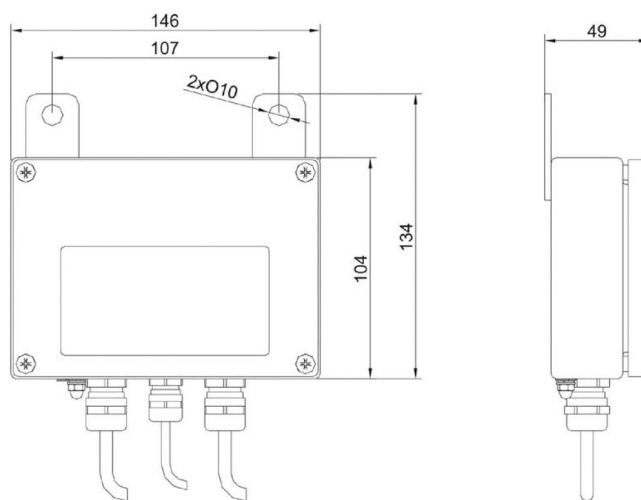

More information on the website
radwag.com/ja/info,w1,KET

KR-04-2 コンバーター

WX-004-0081

The drawings, photos and graphics used are for illustrative purposes only.

概要

KR-04-2コンバーター

は、Ethernetインターフェースを搭載していないスケール用に設計されています。RS 232のみを備えたスケールをLANネットワークを利用する計量システムで運用可能にします。このコンバーターは、PUE C31/Hに対応しています。

このコンバーターは、ステンレス製ハウジング、密閉型プラグ付きRS 232ケーブル、およびケーブルグランドを通して配線され、RJ45プラグで終端されたEthernetケーブルを備えています。

Network Enabler Administrator ソフトウェアの最新バージョン：2.11

互換性あり (Additional Fee)

H315 HR 防水型プラットフォームスケール
H315 4H ステンレス製プラットフォームスケール
H315 4P2.H ステンレス製ビームスケール
H315 H 防水型プラットフォームスケール
H315.4 H/Z

H315 4N.H.LD ステンレス製ランプスケール
H315 2K オーバーヘッドトラックスケール
H315 4P.H ステンレス製パレットスケール
H315 4I.S 家畜用はかり
H315 4I.H ステンレス製家畜用はかり

デバイスの寸法

KR-01, KR-04 converter

KR-04-2, KR-04-3 converter