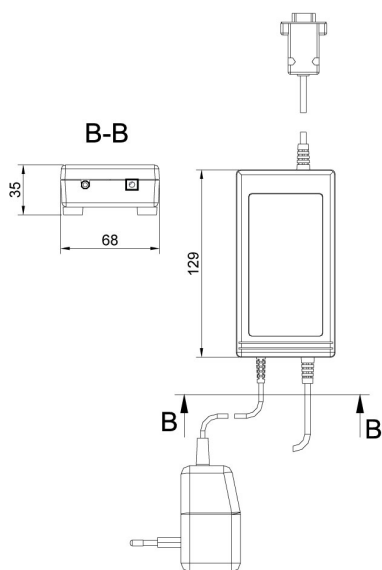

More information on the website
radwag.com/ja/info,w1,KET

KR-04-2 コンバーター

WX-004-0081

The drawings, photos and graphics used are for illustrative purposes only.

概要

KR-04-2コンバーター

は、Ethernetインターフェースを搭載していないスケール用に設計されています。RS 232のみを備えたスケールをLANネットワークを利用する計量システムで運用可能にします。このコンバーターは、PUE C31/Hに対応しています。

このコンバーターは、ステンレス製ハウジング、密閉型プラグ付きRS 232ケーブル、およびケーブルグランドを通して配線され、RJ45プラグで終端されたEthernetケーブルを備えています。

Network Enabler Administrator ソフトウェアの最新バージョン：2.11

互換性あり (Additional Fee)

H315 HR 防水型プラットフォームスケール
H315 4H ステンレス製プラットフォームスケール
H315 4P2.H ステンレス製ビームスケール
H315 H 防水型プラットフォームスケール
H315.4 H/Z

H315 4N.H.LD ステンレス製ランプスケール
H315 2K オーバーヘッドトラックスケール
H315 4P.H ステンレス製パレットスケール
H315 4I.S 家畜用はかり
H315 4I.H ステンレス製家畜用はかり

デバイスの寸法

KR-01, KR-04 converter

KR-04-2, KR-04-3 converter