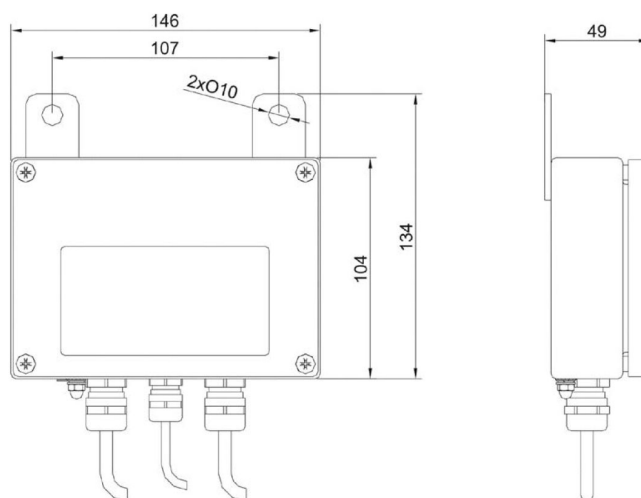

More information on the website
radwag.com/ja/info,w1,KET

KR-04-2 コンバーター

WX-004-0081

The drawings, photos and graphics used are for illustrative purposes only.

概要

KR-04-2コンバーター

は、Ethernetインターフェースを搭載していないスケール用に設計されています。RS 232のみを備えたスケールをLANネットワークを利用する計量システムで運用可能にします。このコンバーターは、PUE C31/Hに対応しています。

このコンバーターは、ステンレス製ハウジング、密閉型プラグ付きRS 232ケーブル、およびケーブルグランドを通して配線され、RJ45プラグで終端されたEthernetケーブルを備えています。

Network Enabler Administrator ソフトウェアの最新バージョン：2.11

互換性あり (Additional Fee)

H315 HR 防水型プラットフォームスケール
H315 4H ステンレス製プラットフォームスケール
H315 4P2.H ステンレス製ビームスケール
H315 H 防水型プラットフォームスケール
H315.4 H/Z

H315 4N.H.LD ステンレス製ランプスケール
H315 2K オーバーヘッドトラックスケール
H315 4P.H ステンレス製パレットスケール
H315 4I.S 家畜用はかり
H315 4I.H ステンレス製家畜用はかり

デバイスの寸法

KR-01, KR-04 converter

KR-04-2, KR-04-3 converter