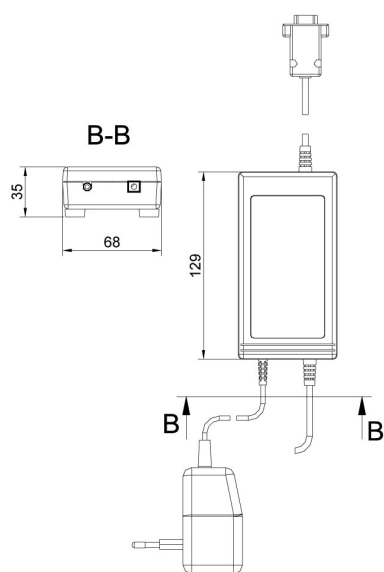

More information on the website
radwag.com/ja/info,w1,KET

KR-04-2 コンバーター

WX-004-0081

The drawings, photos and graphics used are for illustrative purposes only.

概要

KR-04-2コンバーター

は、Ethernetインターフェースを搭載していないスケール用に設計されています。RS 232のみを備えたスケールをLANネットワークを利用する計量システムで運用可能にします。このコンバーターは、PUE C31/Hに対応しています。

このコンバーターは、ステンレス製ハウジング、密閉型プラグ付きRS 232ケーブル、およびケーブルグランドを通して配線され、RJ45プラグで終端されたEthernetケーブルを備えています。

Network Enabler Administrator ソフトウェアの最新バージョン：2.11

互換性あり (Additional Fee)

H315 HR 防水型プラットフォームスケール
H315 4H ステンレス製プラットフォームスケール
H315 4P2.H ステンレス製ビームスケール
H315 H 防水型プラットフォームスケール
H315.4 H/Z

H315 4N.H.LD ステンレス製ランプスケール
H315 2K オーバーヘッドトラックスケール
H315 4P.H ステンレス製パレットスケール
H315 4I.S 家畜用はかり
H315 4I.H ステンレス製家畜用はかり

デバイスの寸法

KR-01, KR-04 converter

KR-04-2, KR-04-3 converter