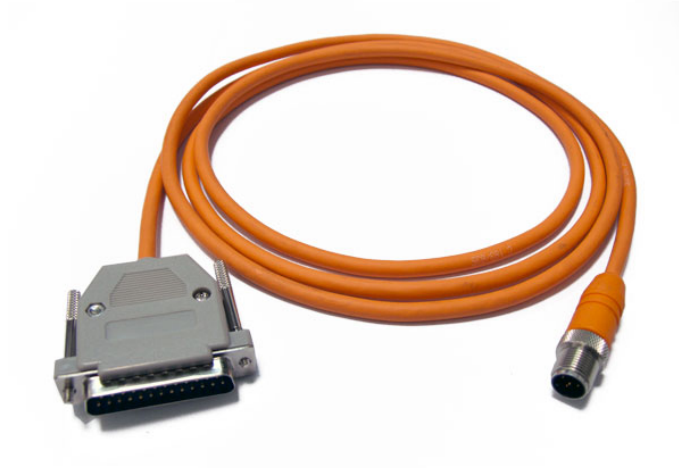

More information on the website
radwag.com/es/info,w1,JEQ

P0261 Cable

The drawings, photos and graphics used are for illustrative purposes only.

Descripción

Cable RS 232: balanza (medidor PUE H315) - impresora Epson

El cable está disponible en tres variantes:

Estándar P0261.2 - longitud del cable 2 m Opcional (con cargo adicional) P0261.5 - longitud del cable 5 m
Opcional (con cargo adicional) P0261.10 - longitud del cable 10 m

Compatible con:

Balanzas con el indicador PUE H315 Balanzas con el indicador PUE H315 / Z Indicador PUE H315 Indicador
PUE H315 / Z

Trabaja con

Báscula de plataforma impermeable H315 HR
Báscula de plataforma inoxidable H315 4H
Básculas de patines inoxidables H315 4P2.H
Báscula de plataforma impermeable H315 H