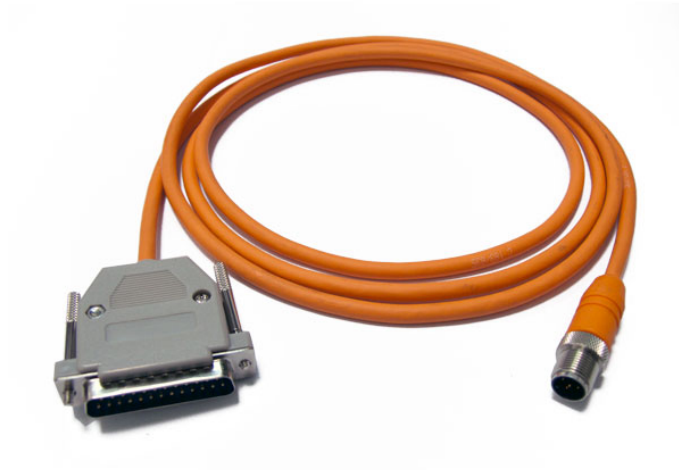

More information on the website
radwag.com/es/info,w1,JEQ

P0261 Cable

The drawings, photos and graphics used are for illustrative purposes only.

Descripción

Cable RS 232: balanza (medidor PUE H315) - impresora Epson

El cable está disponible en tres variantes:

Estándar P0261.2 - longitud del cable 2 m Opcional (con cargo adicional) P0261.5 - longitud del cable 5 m Opcional (con cargo adicional) P0261.10 - longitud del cable 10 m

Compatible con:

Balanzas con el indicador PUE H315 Balanzas con el indicador PUE H315 / Z Indicador PUE H315 Indicador PUE H315 / Z

Trabaja con

Báscula de plataforma impermeable H315 HR
Báscula de plataforma inoxidable H315 4H
Básculas de patines inoxidables H315 4P2.H
Báscula de plataforma impermeable H315 H