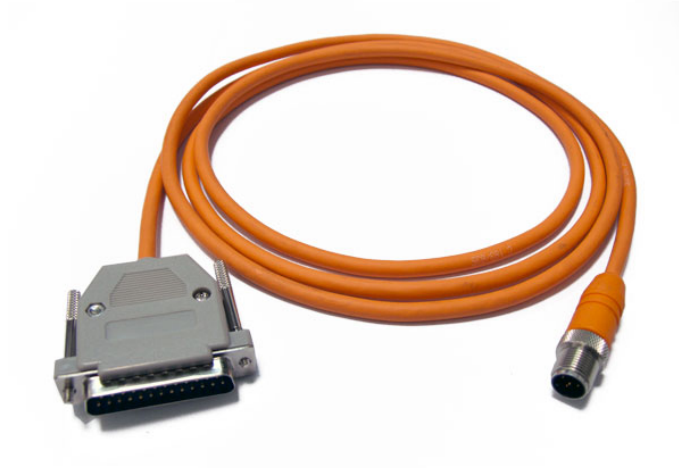

## P0261 Cable

The drawings, photos and graphics used are for illustrative purposes only.

### Descripción

Cable RS 232: balanza (medidor PUE H315) - impresora Epson

El cable está disponible en tres variantes:

Estándar P0261.2 - longitud del cable 2 m Opcional (con cargo adicional) P0261.5 - longitud del cable 5 m Opcional (con cargo adicional) P0261.10 - longitud del cable 10 m

Compatible con:

Balanzas con el indicador PUE H315 Balanzas con el indicador PUE H315 / Z Indicador PUE H315 Indicador PUE H315 / Z