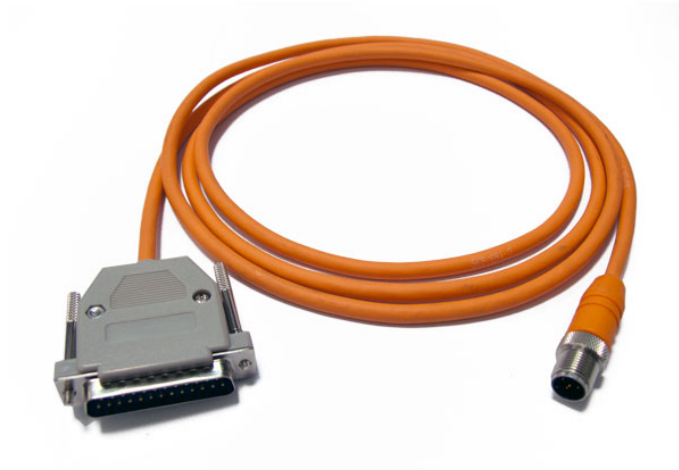

## Kabel P0261

The drawings, photos and graphics used are for illustrative purposes only.

## Beschreibung

Kabel RS-232: Waage (Messgerät PUE H315) - Drucker Epson, Citizen

Standardlänge der Kabel: 2 m Optionale Kabellängen (kostenpflichtig): 5 m oder 10 m

Passend für:

Waagen mit Messgerät PUE H315 Waagen mit Messgerät PUE H315/Z Messgerät PUE H315 Messgerät PUE H315/Z

## Kompatibel mit

Wasser- und säurebeständige Plattformwaage  
H315 HR  
Plattformwaage  
H315 4H rostfrei  
Balkenwaagen aus Edelstahl H315 4P2.H  
Wasserdichte Plattformwaage H315 H  
Bodeneinbauwaage aus Edelstahl H315.4 H/Z  
Auffahrwaage  
H315 4N.H rostfrei