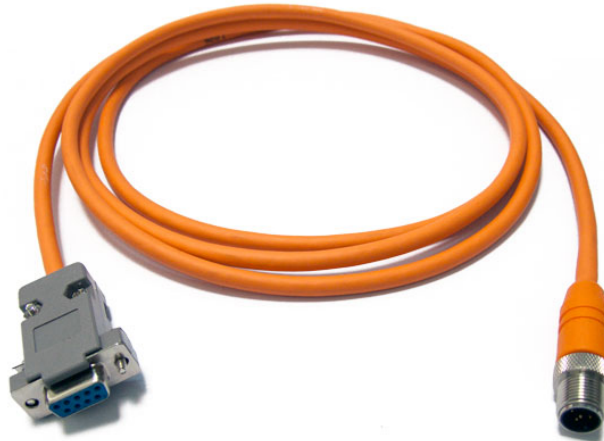

More information on the website
radwag.com/es/info,w1,J83

P0259.10 Cable

The drawings, photos and graphics used are for illustrative purposes only.

Descripción

Cable RS 232: balanza (medidor PUE C/31/H) - ordenador, longitud 10 m. El cable está disponible en tres versiones: Estándar P0259.2 - longitud del cable 2 m Opcional (con recargo) P0259.5 - longitud del cable 5 m Opcional (con recargo) P0259.10 - longitud del cable 10 m Se adapta a: Balanzas con medidor PUE C/31/H