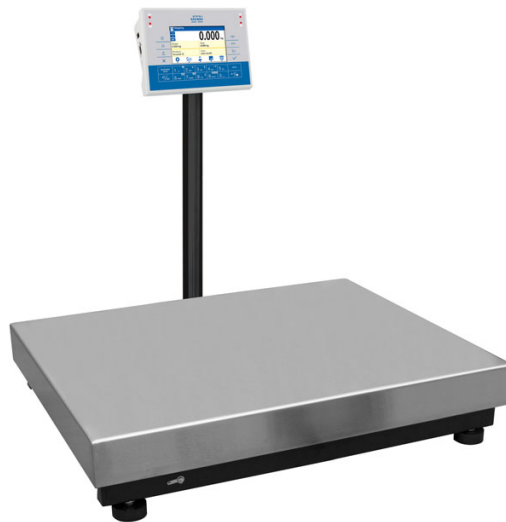

# Waga wielofunkcyjna C32.15.C3.M

Użyte rysunki, zdjęcia, grafiki mają charakter poglądowy.

Parametry fizyczne	
Wyświetlacz	5" graficzny kolorowy
Wymiar szalki	700×500 mm
Wymiary opakowania	730×800×270 mm
Masa netto	23,4 kg
Masa brutto	27,2 kg
Konstrukcja	
Stopień ochrony	IP 65 konstrukcja, IP 43 miernik
Konstrukcja	Stal malowana proszkowo St3S
Szalka	Stal nierdzewna AISI304
Interfejs komunikacyjny	
Interfejs	2×RS232, USB-A, USB-B, Ethernet, 4 IN / 4 OUT (cyfrowe), Wi-Fi
Parametry elektryczne	
Zasilanie	100 – 240 V AC 50/60 Hz
Maksymalny pobór mocy	10 W
Zasilanie opcjonalne	wewnętrzny akumulator
Czas pracy z zasilaniem akumulatorowym	do 5 godzin ciągłej pracy
Warunki środowiskowe	
Temperatura pracy	-10 ÷ +40 °C