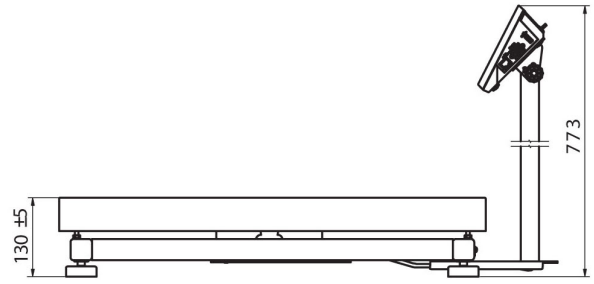

C32.C3.K

C32.C3.M