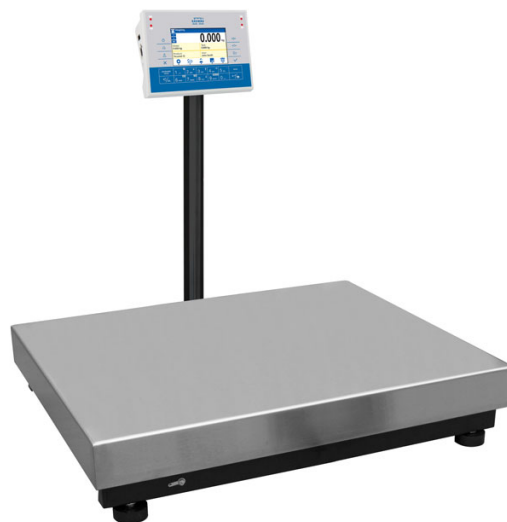

More information on the website
radwag.com/fr/info,w1,J5J

Balance multifonctionnelle C32.15.C3.M

The drawings, photos and graphics used are for illustrative purposes only.

Fonctions

Labelling

Plus/Minus Control

ALIBI Memory

Paramètres Techniques

Paramètres métrologiques	
Capacité maximale [Max]	15 kg
Capacité minimale [Min]	100 g
Précision de lecture	5 g
Étendue de tare	-15 kg
Précision de lecture maximale pour les balances non vérifiées	1 g
Classe de précision OIML	III

Paramètres physiques	
Afficheur	5" graphique couleurs
Dimension du plateau	700×500 mm
Dimensions de colis	730×800×270 mm
Masse nette	23,4 kg
Masse brute	27,2 kg
Construction	
Degré de protection	IP 65 construction, IP 43 terminal
Construction	acier pulvériséeacier St3S
Matériel du plateau	Acier inoxydable AISI304
Interface de Communication	
Interface de Communication	2×RS232, USB-A, USB-B, Ethernet, 4 IN / 4 OUT (numériques), Wi-Fi
Paramètres électriques	
Alimentation	100 – 240 V AC 50/60 Hz
Prise de courant maximale	10 W
Alimentation optionnelle	accumulateur interne
Temps de travail avec l'alimentation d'accumulateur	5 heures
Conditions environnementales	
Température du travail	-10 – +40 °C