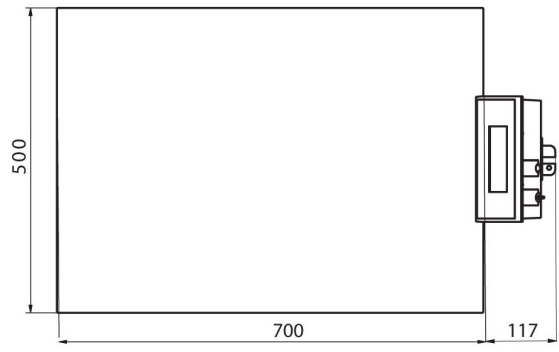

C32.C3.K

C32.C3.M