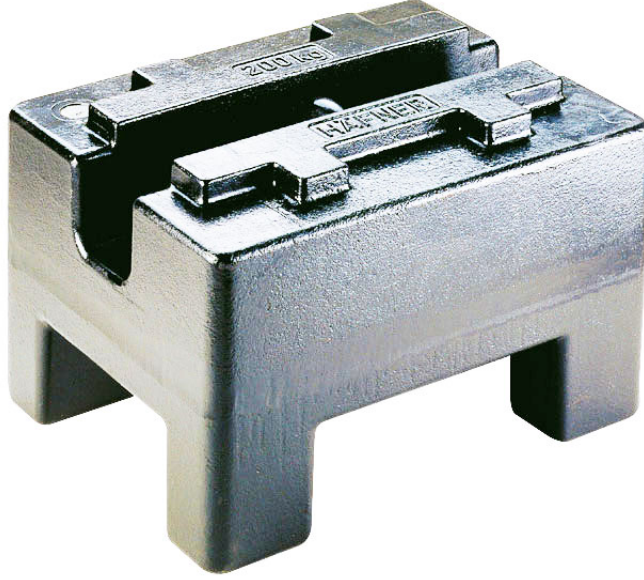

More information on the website
radwag.com/tr/info,w1,ILZ

M1 Kütle Standardı - prizmatik - 250 kg

The drawings, photos and graphics used are for illustrative purposes only.

Teknik Veriler

Metrolojik parametreler

OIML sınıfı	M1
Nominal değer	250 kg

İle uyumlu

Fırçalar