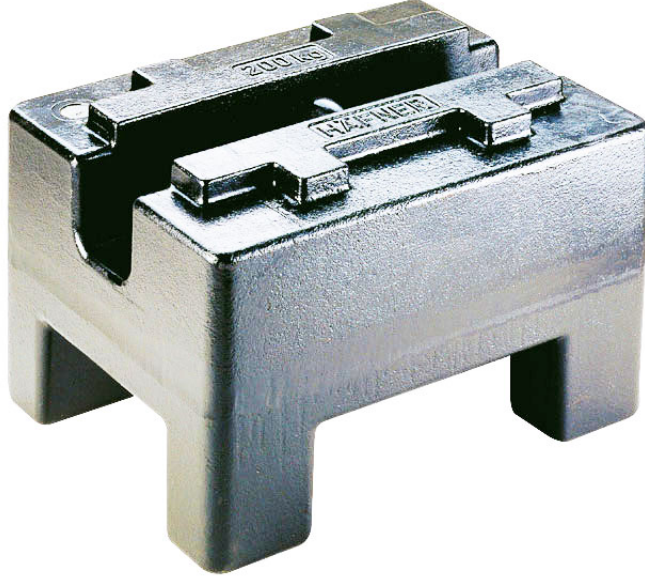

More information on the website
radwag.com/tr/info,w1,ILZ

M1 Kütle Standardı - prizmatik - 250 kg

The drawings, photos and graphics used are for illustrative purposes only.

Teknik Veriler

Metrolojik parametreler

OIML sınıfı	M1
Nominal değer	250 kg

İle uyumlu

Fırçalar