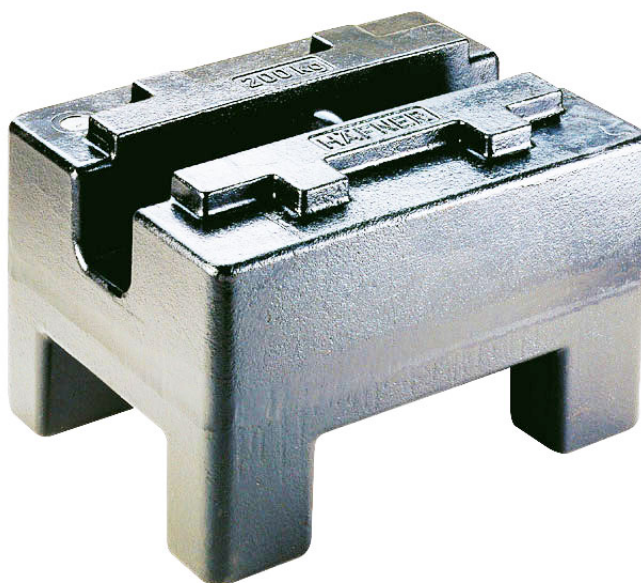

## Wzorzec masy klasy M1 - prostokątny, efekt cynkowania 250 kg

Użyte rysunki, zdjęcia, grafiki mają charakter poglądowy.