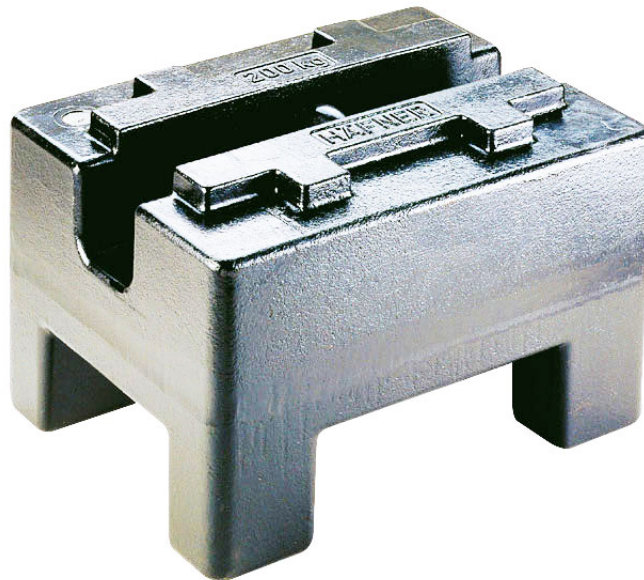

## Wzorzec masy klasy M1 - prostokątny, efekt cynkowania 250 kg

Użyte rysunki, zdjęcia, grafiki mają charakter poglądowy.