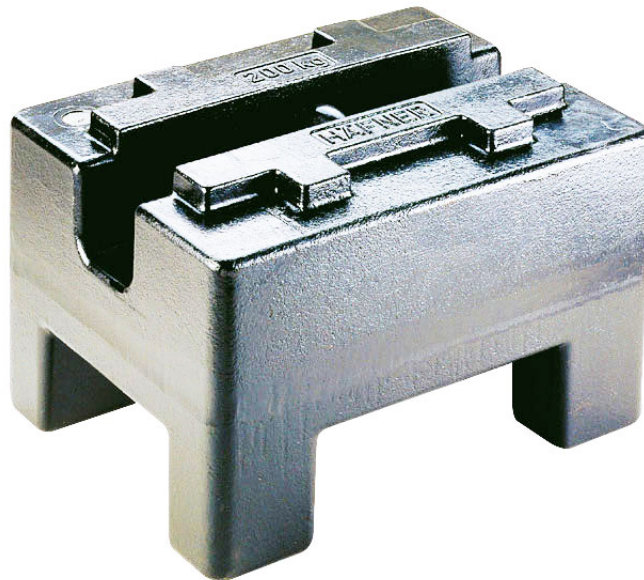

More information on the website
radwag.com/it/info,w1,ILZ

Pesi standard M1 - rettangolare - 250 kg

The drawings, photos and graphics used are for illustrative purposes only.

Foglio di calcolo

Parametri metrologici

Classe OIML	M1
Valore nominale	250 kg

Compatibile con

Pennelli