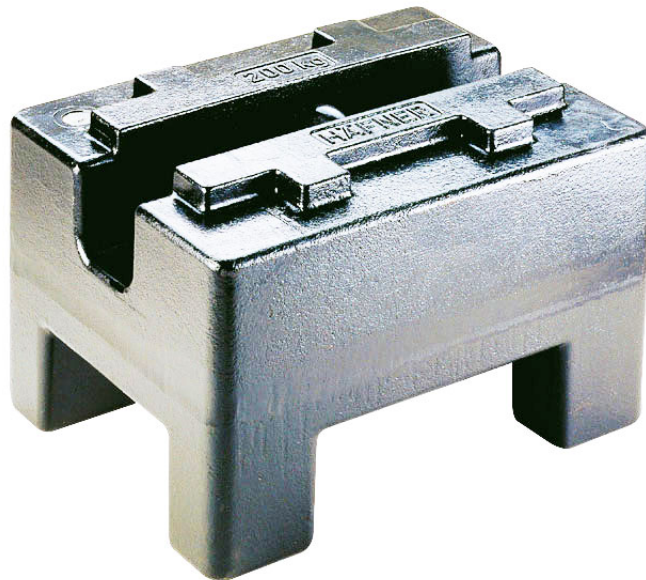

More information on the website
radwag.com/it/info,w1,ILZ

Pesi standard M1 - rettangolare - 250 kg

The drawings, photos and graphics used are for illustrative purposes only.

Specifiche

Parametri metrologici

Classe OIML	M1
Valore nominale	250 kg

Compatibile con

Pennelli