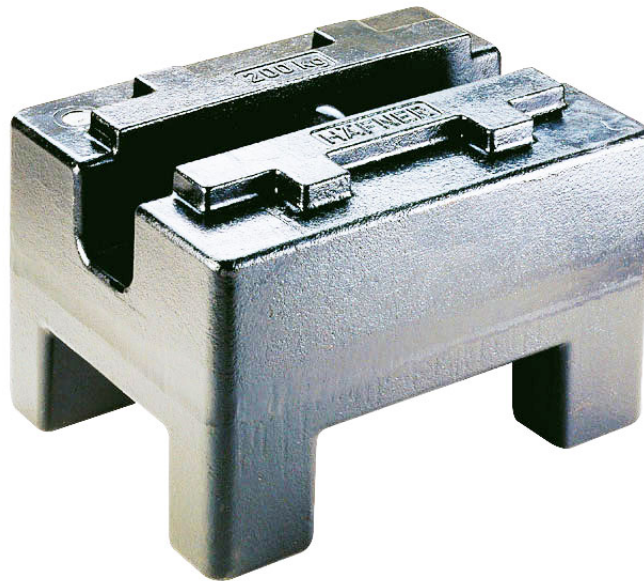

# Pesas de clase M1 - rectangular con cámara de ajuste, efecto galvanizado - 250 kg

The drawings, photos and graphics used are for illustrative purposes only.