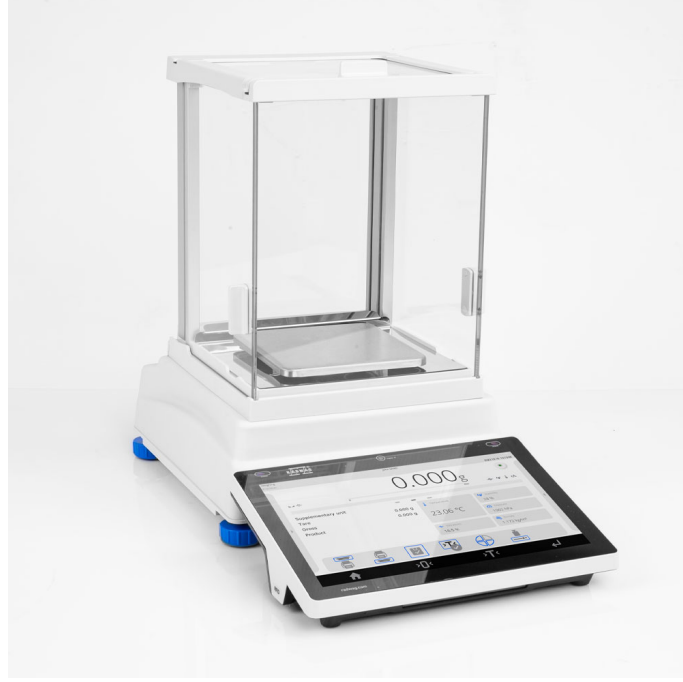

More information on the website
radwag.com/tr/info,w1,IAF

PS 3000.5Y Hassas Terazı

The drawings, photos and graphics used are for illustrative purposes only.

Fonksiyonlar

Autotest

Dosing

Percent Weighing

Parts counting

Pipettes Calibration

Air density correction

Density determination

Differential weighing

Ambient conditions
monitoring

Statistical Quality Control

Packaged Goods Control

ALIBI Memory

Wi-Fi

Teknik Veriler

Metrolojik parametreler

Maksimum yük [Max]

3000 g

Minimum yük [Min]

-

Metrolojik parametreler	
Okuma up doğruluğu [d]	1 mg
Yasallaştırma birimi [e]	-
Dara aralığı	-3000 g
Standart tekrarlanabilirlik [Maks. %5]	0,6 mg
Standart tekrarlanabilirlik [Max]	1,5 mg
Minimum standart ağırlığı (USP)	1,2 g
Minimum standart ağırlığı (U=1%, k=2)	0,12 g
Doğrusallık	±6 mg
Kararlılık süresi	3 s
Ayarlama	internal (automatic)
OIML sınıfı	-
Duyarlılık sıcaklık kayması	$2 \times 10^{-6} / ^\circ\text{C} \times \text{Rt}$
Fiziksel parametreler	
Tesviye sistemi	półautomatyczny - LevelSENSING
Display	10" graphic colour touchscreen
Kiti bileşenleri	Balance, weighing pan, weighing pan shield, grounding bumper ×1, bumper ×3, power supply.
Tartım kefesi boyutları	128×128 mm
Ambalaj boyutları	600×400×550 mm
Net ağırlık	3,9 kg
Brüt ağırlık	5,5 kg
Konstrüksiyon	
IP Sınıfı	IP 43
Veri tabanı kapasitesi	7
Fonksiyonel özellikler	
Temassız çalışma	2 IR Sensors
Haberleşme arayüzler	
Haberleşme arayüzü	2×USB-A, USB-C, HDMI, Ethernet, Wi-Fi, Hotspot
Elektrik parametreleri	
Güç kaynağı	Adapter: 100 – 240V AC 50/60Hz 0,6A; 12V DC 1,2A Balance: 12 – 15V DC 0,8A max
Güç tüketimi	4 W
Çevresel koşullar	
Çalıştırma sıcaklığı	+10 ÷ +40 °C
Çevre koşullarının izlenmesi (opsiyon)	THBR 2.0 System, THBR BOX, THB P, THB W, THB S
Atmosferik nem	40% ÷ 80%