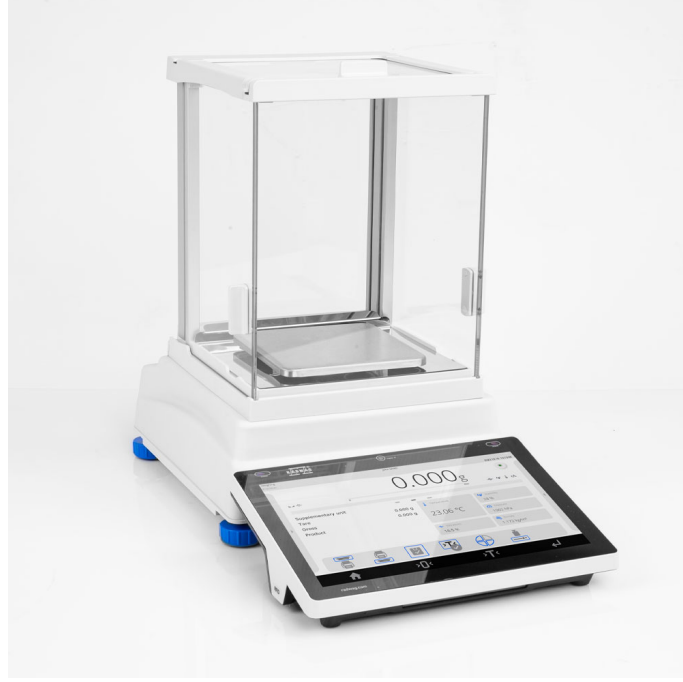

More information on the website
radwag.com/tr/info,w1,IAF

PS 3000.5Y Hassas Terazı

The drawings, photos and graphics used are for illustrative purposes only.

Fonksiyonlar

Autotest

Dosing

Percent Weighing

Parts counting

Pipettes Calibration

Air density correction

Density determination

Differential weighing

Ambient conditions
monitoring

Statistical Quality Control

Packaged Goods Control

ALIBI Memory

Wi-Fi

Teknik Veriler

Metrolojik parametreler

Maksimum yük [Max]

3000 g

Minimum yük [Min]

-

Metrolojik parametreler	
Okuma up doğruluğu [d]	1 mg
Yasallaştırma birimi [e]	-
Dara aralığı	-3000 g
Standart tekrarlanabilirlik [Maks. %5]	0,6 mg
Standart tekrarlanabilirlik [Max]	1,5 mg
Minimum standart ağırlığı (USP)	1,2 g
Minimum standart ağırlığı (U=1%, k=2)	0,12 g
Doğrusallık	±6 mg
Kararlılık süresi	3 s
Ayarlama	internal (automatic)
OIML sınıfı	-
Duyarlılık sıcaklık kayması	$2 \times 10^{-6} / ^\circ\text{C} \times \text{Rt}$
Fiziksel parametreler	
Tesviye sistemi	półautomatyczny - LevelSENSING
Display	10" graphic colour touchscreen
Kiti bileşenleri	Balance, weighing pan, weighing pan shield, grounding bumper ×1, bumper ×3, power supply.
Tartım kefi boyutları	128×128 mm
Ambalaj boyutları	600×400×550 mm
Net ağırlık	3,9 kg
Brüt ağırlık	5,5 kg
Konstrüksiyon	
IP Sınıfı	IP 43
Veri tabanı kapasitesi	7
Fonksiyonel özellikler	
Temassız çalışma	2 IR Sensors
Haberleşme arayüzler	
Haberleşme arayüzü	2×USB-A, USB-C, HDMI, Ethernet, Wi-Fi, Hotspot
Elektrik parametreleri	
Güç kaynağı	Adapter: 100 – 240V AC 50/60Hz 0,6A; 12V DC 1,2A Balance: 12 – 15V DC 0,8A max
Güç tüketimi	4 W
Çevresel koşullar	
Çalıştırma sıcaklığı	+10 ÷ +40 °C
Çevre koşullarının izlenmesi (opsiyon)	THBR 2.0 System, THBR BOX, THB P, THB W, THB S
Atmosferik nem	40% ÷ 80%